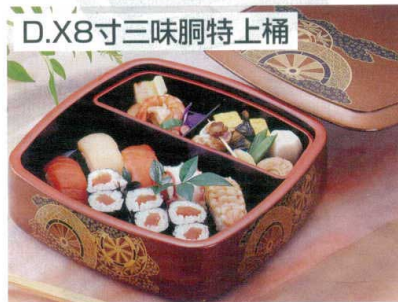

**寿司**

**D.X 8寸三味胴特上桶**

10-751-8 1-487-1  
A D.X三味胴特上桶用ニツ仕切  
黒天朱  
¥700 (20.9×8.5×3.6) 梱200

10-751-9 A D.X三味胴特上桶 溜パール老松  
1-480-2 オヤ ¥2,600 (23.5×23.5×6.5) 梱40  
1-487-2A フタ ¥1,500 (23.5×23.5×1.5) 梱80

10-751-10 A D.X三味胴特上桶 梨地御所車  
1-480-11 オヤ ¥2,700 (23.5×23.5×6.5) 梱40  
O-7-71 フタ ¥1,700 (23.5×23.5×1.5) 梱80