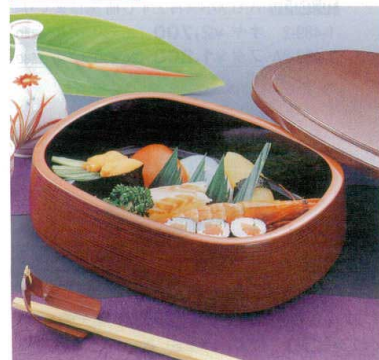

D.X小判桶

特上寿司用 (内朱塗も同価格です。)

10-751-15 D.X小判桶 溜刷毛目
1-481-28 A オヤ ¥1,800 (24.2×18.5×6.3) 梱40
1-489-6A M フタ ¥1,750 (24.2×18.7×2.2) 梱80

内金梨地は、ヨゴレ、キズが目立ちません。