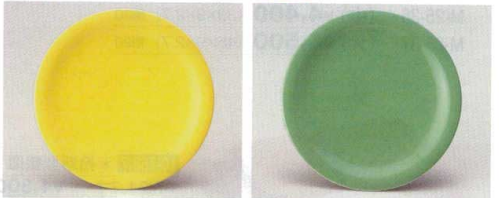

Catalogue No.  
20446-759

**759 TA 回転寿司皿** 木白・台盤同サイズ ■サイズ〈15φ×2.1cm〉 梱200 **耐熱ABS強化重厚型塗物寿司皿**

豪華でよりおいしくなります。

寿司

**耐熱ABS強化重厚型 (塗物) 寿司皿の特徴**

- 塗物寿司皿は、高級感があり、お食事が楽しく、より一層おいしくなります。
- 材質は強化ABS樹脂で、従来のメラミン寿司皿よりフレににくくなっており、表面を特殊強化加工を施してあり、キズ、汚れも防止し、大変丈夫でハガレません。
- 塗色、模様等の特注品も、100ヶ以上あれば簡単に、早く出来大変お得です。ご相談下さい。
- 名入れ、ロゴも100ヶ以上で承ります。ご相談下さい。

10-759-1 1-502-1  
TA 寿司皿 朱  
¥320

10-759-2 1-502-2  
TA 寿司皿 クリーム  
¥330

10-759-3 1-502-3  
TA 寿司皿 青磁  
¥330

10-759-4 1-502-4  
TA 寿司皿 ピンク  
¥330

10-759-5 1-502-5  
TA 寿司皿 黄  
¥330

10-759-6 1-502-6  
TA 寿司皿 グリーン  
¥330