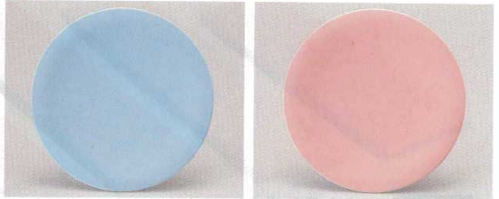

Catalogue No.  
20446-759

**759 TA 回転寿司皿** 木白・台盤同サイズ ■サイズ〈15φ×2.1cm〉 梱200 **耐熱ABS強化重厚型塗物寿司皿**

豪華でよりおいしくなります。

寿司

**耐熱ABS強化重厚型 (塗物) 寿司皿の特徴**

- 塗物寿司皿は、高級感があり、お食事が楽しく、より一層おいしくなります。
- 材質は強化ABS樹脂で、従来のメラミン寿司皿よりフレににくくなっており、表面を特殊強化加工を施してあり、キズ、汚れも防止し、大変丈夫でハガレません。
- 塗色、模様等の特注品も、100ヶ以上あれば簡単に、早く出来大変お得です。ご相談下さい。
- 名入れ、ロゴも100ヶ以上で承ります。ご相談下さい。

10-759-1 1-502-1  
TA 寿司皿 朱  
¥320

10-759-2 1-502-2  
TA 寿司皿 クリーム  
¥330

10-759-3 1-502-3  
TA 寿司皿 青磁  
¥330

10-759-4 1-502-4  
TA 寿司皿 ピンク  
¥330

10-759-5 1-502-5  
TA 寿司皿 黄  
¥330

10-759-6 1-502-6  
TA 寿司皿 グリーン  
¥330