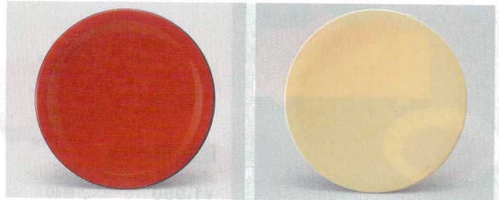

Catalogue No.  
20446-759

**759 TA 回転寿司皿** 木白・台盤同サイズ ■サイズ〈15φ×2.1cm〉 梱200 **耐熱ABS強化重厚型塗物寿司皿**

豪華でよりおいしくなります。

寿司

**耐熱ABS強化重厚型 (塗物) 寿司皿の特徴**

- 塗物寿司皿は、高級感があり、お食事が楽しく、より一層おいしくなります。
- 材質は強化ABS樹脂で、従来のメラミン寿司皿よりフレににくくなっており、表面を特殊強化加工を施してあり、キズ、汚れも防止し、大変丈夫でハガレません。
- 塗色、模様等の特注品も、100ヶ以上あれば簡単に、早く出来大変お得です。ご相談下さい。
- 名入れ、ロゴも100ヶ以上で承ります。ご相談下さい。

10-759-1 1-502-1  
TA 寿司皿 朱  
¥320

10-759-2 1-502-2  
TA 寿司皿 クリーム  
¥330

10-759-3 1-502-3  
TA 寿司皿 青磁  
¥330

10-759-4 1-502-4  
TA 寿司皿 ピンク  
¥330

10-759-5 1-502-5  
TA 寿司皿 黄  
¥330

10-759-6 1-502-6  
TA 寿司皿 グリーン  
¥330