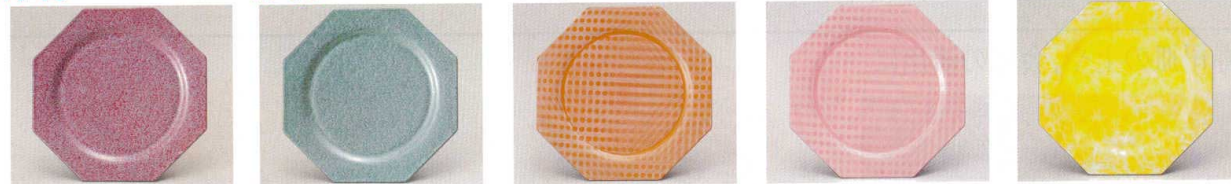

Catalogue No.  
20446-770

■サイズ〈17.5φ×2.2cm〉 梱200 **耐熱ABS強化重厚型塗物寿司皿** (TA) 17.5cm回転寿司皿 **770**

10-770-1 O-4-98 TA寿司皿 青磁ぼかし ¥690  
 10-770-2 O-4-99 TA寿司皿 若草ぼかし ¥690  
 10-770-3 O-5-1 TA寿司皿 ピンクぼかし ¥690  
 10-770-4 O-5-2 TA寿司皿 シルバーぼかし ¥720  
 10-770-5 O-5-3 TA寿司皿 ゴールドぼかし ¥720

10-770-6 O-4-81 TA寿司皿 ネイビーブルーライン ¥760  
 10-770-7 O-4-82 TA寿司皿 グリーンライン ¥760  
 10-770-8 O-4-88 TA寿司皿 黒松唐草 ¥840  
 10-770-9 O-4-91 TA寿司皿 緑松唐草 ¥840  
 10-770-10 O-4-92 TA寿司皿 黄松唐草 ¥840

10-770-11 O-4-93 TA寿司皿 グリーン御所車 ¥840  
 10-770-12 O-4-96 TA寿司皿 朱御所車 ¥840  
 10-770-13 O-4-97 TA寿司皿 黄御所車 ¥840  
 10-770-14 O-5-13 TA寿司皿 赤洩光線 ¥880  
 10-770-15 O-5-14 TA寿司皿 オレンジ洩光線 ¥990

寿  
司

■サイズ〈17.4×16.3×2.1cm〉 梱200 **耐熱ABS強化重厚型塗物寿司皿** (TA) 八角寿司皿

10-770-16 O-80-1 TA八角寿司皿 青磁 ¥740  
 10-770-17 O-80-2 TA八角寿司皿 バイオレット ¥740  
 10-770-18 O-80-5 TA八角寿司皿 ピンク ¥740  
 10-770-19 O-80-11 TA八角寿司皿 グリーン箔ちらし ¥880  
 10-770-20 O-80-12 TA八角寿司皿 ピンク箔ちらし ¥880