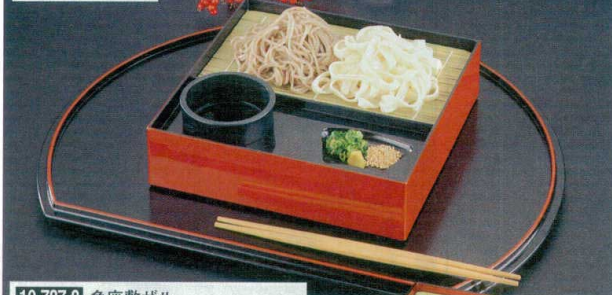

角座敷ザル

10-787-8 角座敷ザル 朱
全セット(竹ス付) **¥2,330**
1-529-1 [A] 本体 **¥1,500** (22.8×22.8×6) 櫃40

10-787-9 角座敷ザル 黒内朱
全セット(竹ス付) **¥2,630**
1-529-2 [A] 本体 **¥1,800** (22.8×22.8×6) 櫃40

10-787-10 角座敷ザル しぐれ
全セット(竹ス付) **¥3,180**
1-529-3 [A] 本体 **¥2,350** (22.8×22.8×6) 櫃40

10-787-11 竹竹ス(21.8×13cm)1枚
1-529-8 **¥430** (21.8×13)
10-787-12 [A] D.Xつゆ入れ 黒
1-529-9 **¥400** (8φ×6.2)