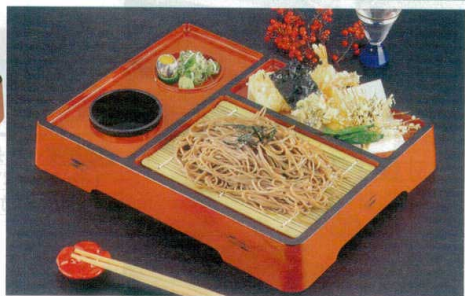

Catalogue No.
20446-787

787 天ザルセット・角座敷ザル

10-787-3 くりぬき天ザルセット マロン
全セット(竹ス付) **¥4,280**
1-528-3 [M] 本体 **¥2,800** (39×22×2.5) 櫃20
1-559-5 [M] 竹型つゆ入れ 溜金線 **¥950** (8φ×6) 櫃200
1-559-2 [M] ヤクミ皿 黒天朱 **¥290** (8.1φ×1) 櫃500
1-532-1A 竹竹ス(17×17cm)1枚 **¥380** (17×17)

10-787-4 D.X天ザルセット 朱天黒アジロ
全セット(竹ス付) **¥4,000**
1-528-4 [A] 本体 **¥3,000** (37×27.5×5.8) 櫃20

10-787-1 天ザルセット 朱に波千鳥
全セット(竹ス付) **¥4,320**
1-528-1 [A] 本体 **¥3,200** (31.8×23×7) 櫃20
1-528-6 [M] つゆ入れ 黒 **¥450** (8.2φ×5) 櫃200
1-559-2 [M] ヤクミ皿 黒天朱 **¥290** (8.1φ×1) 櫃500
1-533-1A 竹竹ス(18×12cm)1枚 **¥380** (18×12)