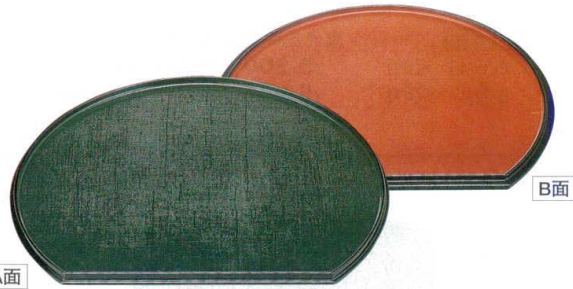

耐熱 FRP半月両面盆

耐熱温度120℃
洗浄機OKで衝撃に強いお盆です。

10-80-4 FRP耐熱半月両面盆
グリーン布目黒/朱石目黒

- 1-89-1 尺2寸 ¥4,600 (36.5×31.5×1.9) 梱40
- 1-89-2 尺3寸 ¥4,800 (39.8×34.5×1.9) 梱40