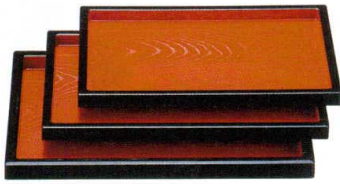

Catalogue No.
20446-800

そば盆・そば道具 800

- 10-800-1** A ABSそば盆
朱木目測黒
- 1-71-15 3ツ膳 ¥5,550 (39.5×25.8×2.6) 梱30
 - 1-71-16 4ツ膳 ¥6,750 (42.7×27.5×2.6) 梱20
 - 1-71-17 5ツ膳 ¥7,600 (45.5×31.3×2.9) 梱20
 - 1-71-18 6ツ膳 ¥9,000 (54.5×31×3) 梱15

- 10-800-2** A ABSそば盆
黒木目測朱
- 1-71-11 3ツ膳 ¥5,550 (39.5×25.8×2.6) 梱30
 - 1-71-12 4ツ膳 ¥6,750 (42.7×27.5×2.6) 梱20
 - 1-71-13 5ツ膳 ¥7,600 (45.5×31.3×2.9) 梱20
 - 1-71-14 6ツ膳 ¥9,000 (54.5×31×3) 梱15

- 10-800-3** 栳そば盆
黒木目測朱
- 1-71-19 3ツ膳 ¥5,700 (39.4×25×2.9) 梱30
 - 1-71-20 4ツ膳 ¥6,200 (42.6×28.5×2.9) 梱20
 - 1-71-21 5ツ膳 ¥7,850 (45.7×31.9×3) 梱20
 - 1-71-22 6ツ膳 ¥10,000 (54.7×31.9×3) 梱15
 - 1-71-23 7ツ膳 ¥11,000 (69.5×35.8×3) 梱10