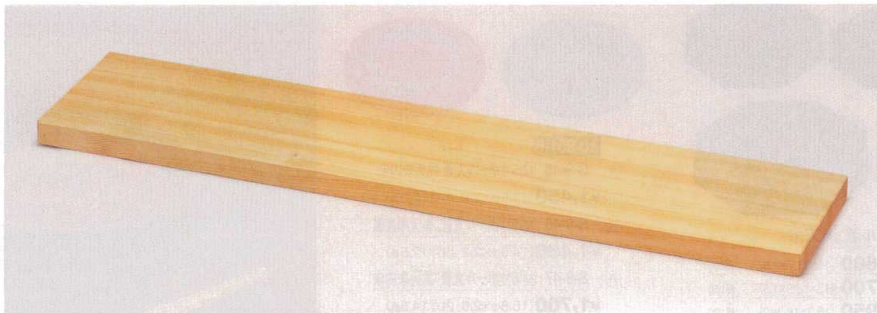

- 10-800-4** 栳そば盆
スリ漆木目
- 1-71-24 3ツ膳 ¥5,450 (39.2×25.8×2.2) 梱30
 - 1-71-25 4ツ膳 ¥6,100 (42.1×27.1×2.2) 梱20
 - 1-71-26 5ツ膳 ¥7,150 (45.4×31.2×3) 梱20
 - 1-71-27 6ツ膳 ¥10,400 (54.2×31×3.1) 梱15

- 10-800-5** 栳めん棒
- A 1-563-1 30cm ¥2,500 (3.5φ×30) 梱50 直送
 - B 1-563-2 45cm ¥2,950 (3.5φ×45) 梱50 直送
 - C 1-563-3 60cm ¥1,500 (3.2φ×60) 梱50 限定品
 - D 1-563-4 75cm ¥1,600 (3φ×75) 梱40 限定品
 - E 1-563-5 90cm ¥3,700 (3.5φ×90) 梱30 直送

- 10-800-6** 栳のし板
- A 1-563-6 (小) ¥37,500 (80×70×6.5) 梱4 直送
 - B 1-563-7 (大) ¥50,000 (90×80×6.5) 梱2 直送

- 10-800-7** 栳小間板(めん定規) A 直送
1-563-9 ¥5,600 (24×14.5×4.5)

- 10-800-8** 栳小間板(めん定規) C 直送
1-563-10 ¥9,300 (30×24×4.5)