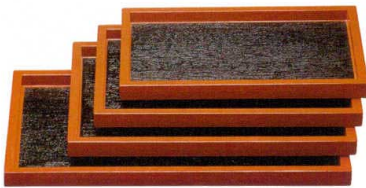

Catalogue No.
20446-800

そば盆・そば道具 800

- 10-800-1** A ABSそば盆
朱木目測黒
- 1-71-15 3ツ膳 ¥5,550 (39.5×25.8×2.6) 梱30
 - 1-71-16 4ツ膳 ¥6,750 (42.7×27.5×2.6) 梱20
 - 1-71-17 5ツ膳 ¥7,600 (45.5×31.3×2.9) 梱20
 - 1-71-18 6ツ膳 ¥9,000 (54.5×31×3) 梱15

- 10-800-2** A ABSそば盆
黒木目測朱
- 1-71-11 3ツ膳 ¥5,550 (39.5×25.8×2.6) 梱30
 - 1-71-12 4ツ膳 ¥6,750 (42.7×27.5×2.6) 梱20
 - 1-71-13 5ツ膳 ¥7,600 (45.5×31.3×2.9) 梱20
 - 1-71-14 6ツ膳 ¥9,000 (54.5×31×3) 梱15

- 10-800-3** 栳そば盆
黒木目測朱
- 1-71-19 3ツ膳 ¥5,700 (39.4×25×2.9) 梱30
 - 1-71-20 4ツ膳 ¥6,200 (42.6×28.5×2.9) 梱20
 - 1-71-21 5ツ膳 ¥7,850 (45.7×31.9×3) 梱20
 - 1-71-22 6ツ膳 ¥10,000 (54.7×31.9×3) 梱15
 - 1-71-23 7ツ膳 ¥11,000 (69.5×35.8×3) 梱10