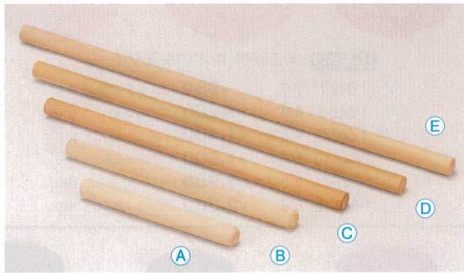

1. **10-800-5** 栳めん棒
2. A 1-563-1 30cm ¥2,500 (3.5φ×30) 梱50 直送
   - B 1-563-2 45cm ¥2,950 (3.5φ×45) 梱50 直送
   - C 1-563-3 60cm ¥1,500 (3.2φ×60) 梱50 限定品
   - D 1-563-4 75cm ¥1,600 (3φ×75) 梱40 限定品
   - E 1-563-5 90cm ¥3,700 (3.5φ×90) 梱30 直送