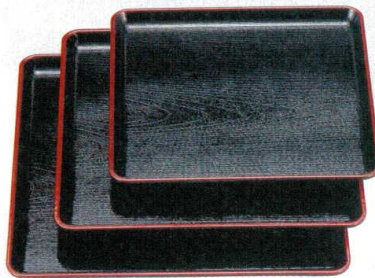

Catalogue No.  
20446-82

**ノンスリップ加工 耐熱 FRP角盆・長手盆 82**

耐熱温度120℃で洗浄機も使用OK!  
特殊成型で衝撃にも強く、  
ノンスリップ加工が施してあります。

お盆

- 10-82-1** FRP耐熱角盆 ウルミ鎌倉彫 ノンスリップ加工
- 1-90-1 尺0寸 ¥3,600 (29.9×29.9×1.7) 棚50
  - 1-90-2 尺1寸 ¥4,100 (32.9×32.9×1.7) 棚40
  - 1-90-3 尺2寸 ¥4,800 (35.7×35.7×1.7) 棚40

- 10-82-2** FRP耐熱ケヤキ角盆 黒天朱 ノンスリップ加工
- 1-90-4 尺0寸 ¥3,300 (30×30×2) 棚50
  - 1-90-5 尺1寸 ¥3,850 (34×34×2) 棚40
  - 1-90-6 尺2寸 ¥4,600 (37×37×2) 棚40

- 10-82-3** FRP耐熱長手盆 ウルミ鎌倉彫 ノンスリップ加工
- 1-90-7 尺2寸 ¥4,100 (36×26.9×1.8) 棚50
  - 1-90-8 尺3寸 ¥4,300 (38.9×29.1×1.9) 棚40
  - 1-90-9 尺4寸 ¥5,000 (42×31.5×2) 棚30
  - 1-90-10 尺5寸 ¥5,700 (45×33.8×2) 棚30
  - 1-90-11 尺6寸 ¥6,550 (48×35.9×2) 棚20
  - 1-90-12 尺8寸 ¥7,800 (54×40.5×2) 棚20

- 10-82-4** FRP耐熱ケヤキ長手盆 黒天朱 ノンスリップ加工
- 1-90-13 尺2寸 ¥3,650 (36×27×2) 棚50
  - 1-90-14 尺3寸 ¥3,850 (39×29×2) 棚40
  - 1-90-15 尺4寸 ¥4,650 (42×31.3×2) 棚30
  - 1-90-16 尺5寸 ¥5,150 (45×33.8×2.1) 棚30
  - 1-90-17 尺6寸 ¥6,150 (48.3×36×2.2) 棚20
  - 1-90-18 尺8寸 ¥7,100 (54.3×40.4×2.3) 棚20