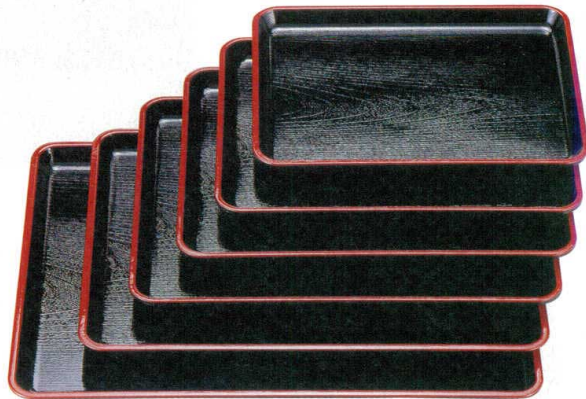

Catalogue No.  
20446-82

**ノンスリップ加工 耐熱 FRP角盆・長手盆 82**

耐熱温度120℃で洗浄機も使用OK!  
特殊成型で衝撃にも強く、  
ノンスリップ加工が施してあります。

お盆

- 10-82-1** FRP耐熱角盆 ウルミ鎌倉彫 ノンスリップ加工
- 1-90-1 尺0寸 ¥3,600 (29.9×29.9×1.7) 棚50
  - 1-90-2 尺1寸 ¥4,100 (32.9×32.9×1.7) 棚40
  - 1-90-3 尺2寸 ¥4,800 (35.7×35.7×1.7) 棚40

- 10-82-2** FRP耐熱ケヤキ角盆 黒天朱 ノンスリップ加工
- 1-90-4 尺0寸 ¥3,300 (30×30×2) 棚50
  - 1-90-5 尺1寸 ¥3,850 (34×34×2) 棚40
  - 1-90-6 尺2寸 ¥4,600 (37×37×2) 棚40

- 10-82-3** FRP耐熱長手盆 ウルミ鎌倉彫 ノンスリップ加工
- 1-90-7 尺2寸 ¥4,100 (36×26.9×1.8) 棚50
  - 1-90-8 尺3寸 ¥4,300 (38.9×29.1×1.9) 棚40
  - 1-90-9 尺4寸 ¥5,000 (42×31.5×2) 棚30
  - 1-90-10 尺5寸 ¥5,700 (45×33.8×2) 棚30
  - 1-90-11 尺6寸 ¥6,550 (48×35.9×2) 棚20
  - 1-90-12 尺8寸 ¥7,800 (54×40.5×2) 棚20

- 10-82-4** FRP耐熱ケヤキ長手盆 黒天朱 ノンスリップ加工
- 1-90-13 尺2寸 ¥3,650 (36×27×2) 棚50
  - 1-90-14 尺3寸 ¥3,850 (39×29×2) 棚40
  - 1-90-15 尺4寸 ¥4,650 (42×31.3×2) 棚30
  - 1-90-16 尺5寸 ¥5,150 (45×33.8×2.1) 棚30
  - 1-90-17 尺6寸 ¥6,150 (48.3×36×2.2) 棚20
  - 1-90-18 尺8寸 ¥7,100 (54.3×40.4×2.3) 棚20