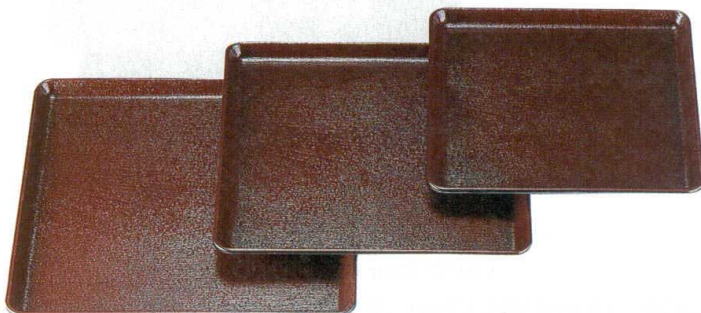

Catalogue No.  
20446-82

**ノンスリップ加工 耐熱 FRP角盆・長手盆 82**

耐熱温度120℃で洗浄機も使用OK!  
特殊成型で衝撃にも強く、  
ノンスリップ加工が施してあります。

お盆

- 10-82-1** FRP耐熱角盆 ウルミ鎌倉彫 ノンスリップ加工
- 1-90-1 尺0寸 ¥3,600 (29.9×29.9×1.7) 棚50
  - 1-90-2 尺1寸 ¥4,100 (32.9×32.9×1.7) 棚40
  - 1-90-3 尺2寸 ¥4,800 (35.7×35.7×1.7) 棚40

- 10-82-2** FRP耐熱ケヤキ角盆 黒天朱 ノンスリップ加工
- 1-90-4 尺0寸 ¥3,300 (30×30×2) 棚50
  - 1-90-5 尺1寸 ¥3,850 (34×34×2) 棚40
  - 1-90-6 尺2寸 ¥4,600 (37×37×2) 棚40

- 10-82-3** FRP耐熱長手盆 ウルミ鎌倉彫 ノンスリップ加工
- 1-90-7 尺2寸 ¥4,100 (36×26.9×1.8) 棚50
  - 1-90-8 尺3寸 ¥4,300 (38.9×29.1×1.9) 棚40
  - 1-90-9 尺4寸 ¥5,000 (42×31.5×2) 棚30
  - 1-90-10 尺5寸 ¥5,700 (45×33.8×2) 棚30
  - 1-90-11 尺6寸 ¥6,550 (48×35.9×2) 棚20
  - 1-90-12 尺8寸 ¥7,800 (54×40.5×2) 棚20

- 10-82-4** FRP耐熱ケヤキ長手盆 黒天朱 ノンスリップ加工
- 1-90-13 尺2寸 ¥3,650 (36×27×2) 棚50
  - 1-90-14 尺3寸 ¥3,850 (39×29×2) 棚40
  - 1-90-15 尺4寸 ¥4,650 (42×31.3×2) 棚30
  - 1-90-16 尺5寸 ¥5,150 (45×33.8×2.1) 棚30
  - 1-90-17 尺6寸 ¥6,150 (48.3×36×2.2) 棚20
  - 1-90-18 尺8寸 ¥7,100 (54.3×40.4×2.3) 棚20