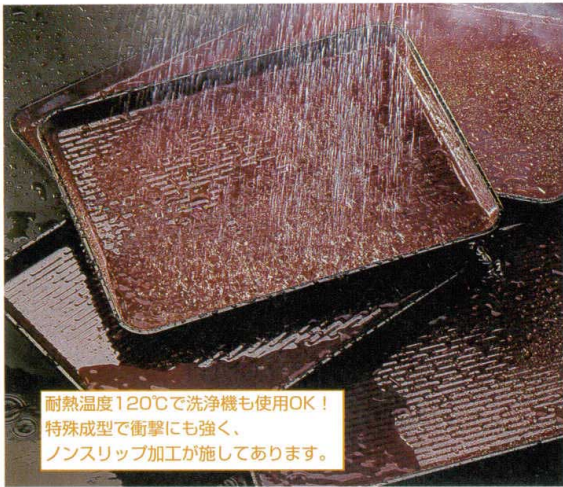

Catalogue No.  
20446-82

**ノンスリップ加工 耐熱 FRP角盆・長手盆 82**

耐熱温度120℃で洗浄機も使用OK!  
特殊成型で衝撃にも強く、  
ノンスリップ加工が施してあります。

お盆

- 10-82-1** FRP耐熱角盆 ウルミ鎌倉彫 ノンスリップ加工
- 1-90-1 尺0寸 ¥3,600 (29.9×29.9×1.7) 棚50
  - 1-90-2 尺1寸 ¥4,100 (32.9×32.9×1.7) 棚40
  - 1-90-3 尺2寸 ¥4,800 (35.7×35.7×1.7) 棚40

- 10-82-2** FRP耐熱ケヤキ角盆 黒天朱 ノンスリップ加工
- 1-90-4 尺0寸 ¥3,300 (30×30×2) 棚50
  - 1-90-5 尺1寸 ¥3,850 (34×34×2) 棚40
  - 1-90-6 尺2寸 ¥4,600 (37×37×2) 棚40

- 10-82-3** FRP耐熱長手盆 ウルミ鎌倉彫 ノンスリップ加工
- 1-90-7 尺2寸 ¥4,100 (36×26.9×1.8) 棚50
  - 1-90-8 尺3寸 ¥4,300 (38.9×29.1×1.9) 棚40
  - 1-90-9 尺4寸 ¥5,000 (42×31.5×2) 棚30
  - 1-90-10 尺5寸 ¥5,700 (45×33.8×2) 棚30
  - 1-90-11 尺6寸 ¥6,550 (48×35.9×2) 棚20
  - 1-90-12 尺8寸 ¥7,800 (54×40.5×2) 棚20