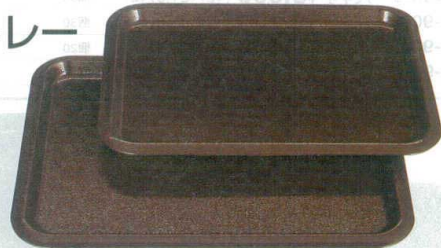

耐熱温度120℃で
洗浄機OK!
割れにくく
衝撃に強いお盆です。

10-83-3
FRP耐熱尺1寸角布目盆
マロン ノンスリップ加工
B-3-33 ¥4,000 (33×33×1.8) 棚50

10-83-4
FRP耐熱尺1寸角布目盆
グリーン ノンスリップ加工
B-3-34 ¥4,000 (33×33×1.8) 棚50

10-83-5 FRP耐熱長手布目盆 マロン ノンスリップ加工
B-3-29 尺2寸 ¥4,000 (36×27×1.7) 棚50
B-3-30 尺4寸 ¥4,900 (42×30×1.8) 棚40

10-83-6 FRP耐熱長手布目盆 グリーン ノンスリップ加工
B-3-31 尺2寸 ¥4,000 (36×27×1.7) 棚50
B-3-32 尺4寸 ¥4,900 (42×30×1.8) 棚40

FRPハードトレイ

10-83-7 FRPハードトレイ 草色タタキ ノンスリップ加工
1-91-10 尺2寸 ¥4,400 (36×27×2) 棚50
1-91-11 尺3寸 ¥5,300 (40×30×2) 棚40
1-91-12 尺5寸 ¥6,100 (44×33×2.3) 棚30
1-91-13 尺6寸 ¥6,800 (48×36×2.3) 棚30