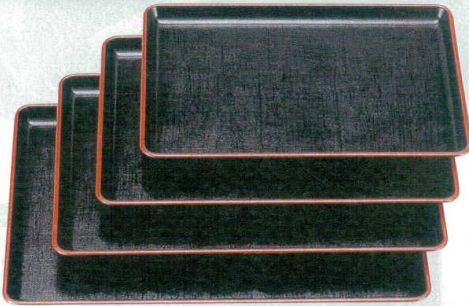

Catalogue No.
20446-83

83 耐熱 FRP角・長手・布目盆

お盆

10-83-1
FRP耐熱布目角盆 黒天朱
ノンスリップ加工
1-90-23 尺1寸 ¥3,850 (33×33×1.8) 棚50
1-90-24 尺2寸 ¥4,450 (36×36×1.8) 棚40

10-83-2 FRP耐熱布目長手盆 黒天朱 ノンスリップ加工
1-90-19 尺2寸 ¥4,050 (36×27×1.7) 棚50
1-90-20 尺3寸 ¥4,200 (39×29×1.7) 棚40
1-90-21 尺4寸 ¥4,800 (42×30×1.8) 棚40
1-90-22 尺5寸 ¥5,500 (45×32×1.9) 棚30

耐熱温度120℃で
洗浄機OK!
割れにくく
衝撃に強いお盆です。

10-83-3
FRP耐熱尺1寸角布目盆
マロン ノンスリップ加工
B-3-33 ¥4,000 (33×33×1.8) 棚50

10-83-4
FRP耐熱尺1寸角布目盆
グリーン ノンスリップ加工
B-3-34 ¥4,000 (33×33×1.8) 棚50

10-83-5 FRP耐熱長手布目盆 マロン ノンスリップ加工
B-3-29 尺2寸 ¥4,000 (36×27×1.7) 棚50
B-3-30 尺4寸 ¥4,900 (42×30×1.8) 棚40

10-83-6 FRP耐熱長手布目盆 グリーン ノンスリップ加工
B-3-31 尺2寸 ¥4,000 (36×27×1.7) 棚50
B-3-32 尺4寸 ¥4,900 (42×30×1.8) 棚40

FRPハードトレイ

10-83-7 FRPハードトレイ 草色タタキ ノンスリップ加工
1-91-10 尺2寸 ¥4,400 (36×27×2) 棚50
1-91-11 尺3寸 ¥5,300 (40×30×2) 棚40
1-91-12 尺5寸 ¥6,100 (44×33×2.3) 棚30
1-91-13 尺6寸 ¥6,800 (48×36×2.3) 棚30