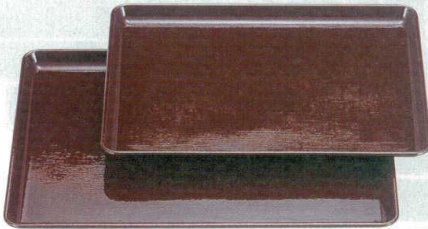

Catalogue No.
20446-83

83 耐熱 FRP角・長手・布目盆

お盆

10-83-1
FRP耐熱布目角盆 黒天朱
ノンスリップ加工
1-90-23 尺1寸 ¥3,850 (33×33×1.8) 棚50
1-90-24 尺2寸 ¥4,450 (36×36×1.8) 棚40

10-83-2 FRP耐熱布目長手盆 黒天朱 ノンスリップ加工
1-90-19 尺2寸 ¥4,050 (36×27×1.7) 棚50
1-90-20 尺3寸 ¥4,200 (39×29×1.7) 棚40
1-90-21 尺4寸 ¥4,800 (42×30×1.8) 棚40
1-90-22 尺5寸 ¥5,500 (45×32×1.9) 棚30

耐熱温度120℃で
洗浄機OK!
割れにくく
衝撃に強いお盆です。

10-83-3
FRP耐熱尺1寸角布目盆
マロン ノンスリップ加工
B-3-33 ¥4,000 (33×33×1.8) 棚50

10-83-4
FRP耐熱尺1寸角布目盆
グリーン ノンスリップ加工
B-3-34 ¥4,000 (33×33×1.8) 棚50

10-83-5 FRP耐熱長手布目盆 マロン ノンスリップ加工
B-3-29 尺2寸 ¥4,000 (36×27×1.7) 棚50
B-3-30 尺4寸 ¥4,900 (42×30×1.8) 棚40

10-83-6 FRP耐熱長手布目盆 グリーン ノンスリップ加工
B-3-31 尺2寸 ¥4,000 (36×27×1.7) 棚50
B-3-32 尺4寸 ¥4,900 (42×30×1.8) 棚40

FRPハードトレイ

10-83-7 FRPハードトレイ 草色タタキ ノンスリップ加工
1-91-10 尺2寸 ¥4,400 (36×27×2) 棚50
1-91-11 尺3寸 ¥5,300 (40×30×2) 棚40
1-91-12 尺5寸 ¥6,100 (44×33×2.3) 棚30
1-91-13 尺6寸 ¥6,800 (48×36×2.3) 棚30