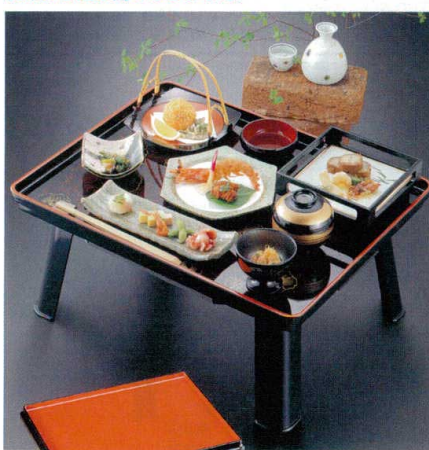

10-838-8 1-24-2
A)D.X百万石膳 玉虫石目洩唐草 強化塗 新足
セット ¥12,150 (60.5×48.5×25.2) 榫10
盆のみ ¥7,900

新百万石膳(両面タイプ)

従来より足が高くなりました。

足の高さが4種類あります。お好みのタイプをお選び下さい。
下記のサイズはお盆をのせた時の表示です。

●お盆同士積み重ねOK

●足同士積み重ねOK

10-838-9 1-22-1A
A)大和足
¥3,600 榫20 (51.2×39.2×18.3)