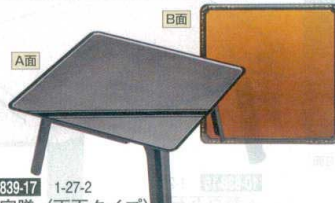

10-839-17 1-27-2
A | 宴膳 (両面タイプ)
A面:シルバー石目ライン強化塗
B面:梨地測黒唐草
セット ¥14,400 (56×56×25.4) 櫃10
盆のみ ¥9,900