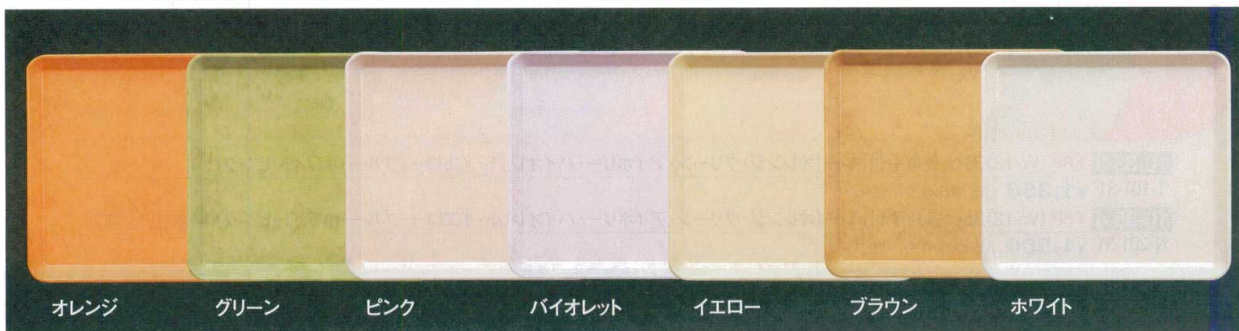

1. **10-84-3** PET/PBT丸盆 紫檀

B-14-33	尺1寸 (33φ×2.1)	梱40	¥1,900
B-14-34	尺2寸 (35.9φ×2.3)	梱40	¥2,200

FRP製トレイは、耐衝撃性抜群で、洗浄機及び熱風保管庫もOKです。120℃耐熱(保管庫は85℃以下30分以内で。)

1. **10-84-4** FRP 25cmミニトレイ
   B-13-85 (オレンジ・グリーン・ピンク・バイオレット・イエロー・ブラウン・ホワイト)
   ¥1,200 (25×23×1.7) 梱50