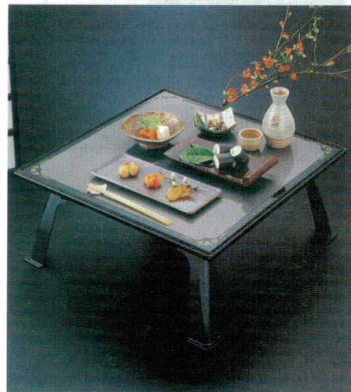

龍宮膳(両面タイプ)

10-841-6 A 龍宮角膳 (両面タイプ)
A面:茶パール
B面:黒石目天銀 強化塗
1-33-6 セット ¥18,000 (59×59×29.5)
盆のみ ¥9,000 (54.8×54.8×3) 櫃10
1-33-6A 足のみ 黒塗 ¥9,000 櫃5

10-841-7 A 龍宮角仁の膳 (両面タイプ)
A面:グレー/シルバー塗り分け
B面:黒石目天銀 強化塗
1-33-7 セット ¥13,400 (42.5×42.5×20.5)
盆のみ ¥7,100 (39.3×39.3×2.7) 櫃20
1-33-2A 足のみ 黒塗 ¥6,300 櫃5

10-841-8 A 龍宮長手膳 (両面タイプ)
A面:ベージュ石目天黒 強化塗
B面:紺石目天金 強化塗
1-33-8 セット ¥17,900 (59×48.5×29.5)
盆のみ ¥9,000 (54.8×43.7×3.5) 櫃20
1-33-8A 足のみ 黒塗 ¥8,900 櫃5

尺9寸角万葉膳(両面タイプ)

●足同士積み重ねOK

10-841-9 1-34-1A
A 万葉足 ¥5,500 櫃10