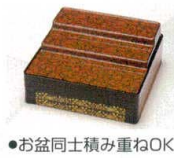

Catalogue No.
20446-842

ひな段膳 (片面タイプ) **1842**

●お盆同士積み重ねOK

●足同士積み重ねOK
10-842-1 A ひな段足
1-32-1A ¥5,600 櫃20

10-842-3 1-32-2
A ひな段膳 黒石目唐草 [強化塗]
セット ¥16,600 (53×53×30) 櫃10
盆のみ ¥11,000

10-842-2 1-32-1
A ひな段膳 梨地唐草
セット ¥16,600 (53×53×30) 櫃10
盆のみ ¥11,000

10-842-8 1-35-5A
A 尺8寸高砂膳
(片面タイプ)
¥3,200 櫃20

10-842-9 1-35-5
A 尺8寸高砂膳
梨地唐草
セット ¥8,600 (55.5×40.5×22.6) 櫃10
盆のみ ¥5,400

2尺4寸高砂膳 (片面タイプ)

お盆と足が別々になり、それぞれ重ねて収納でき、スペースをとりません。

10-842-4 A 2尺4寸足
1-35-1A ¥6,300 櫃10