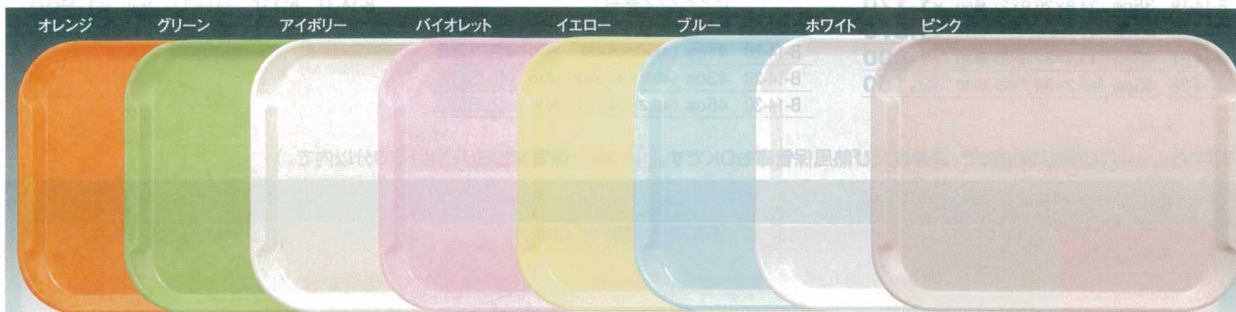

Catalogue No.  
20446-85

**85 耐熱 FRPトレイ**

お盆

**10-85-1** FRP (W-11) 32cm長角トレイ (オレンジ・グリーン・アイボリー・バイオレット・イエロー・ブルー・ホワイト・ピンク)

1-101-30 **¥1,250** (32×23.3×1.8) 梱50

**10-85-2** FRP (W-11) 32cm長角トレイ (オレンジ・グリーン・アイボリー・バイオレット・イエロー・ブルー・ホワイト・ピンク) [フンスリップ加工](#)

N-201-30 **¥1,700** (32×23.3×1.8) 梱50

**10-85-3** FRP (W-12) 35cm長角手付トレイ (オレンジ・グリーン・アイボリー・バイオレット・イエロー・ブルー・ホワイト・ピンク)

1-101-31 **¥1,350** (35×26×1.9) 梱50

**10-85-4** FRP (W-12) 35cm長角手付トレイ (オレンジ・グリーン・アイボリー・バイオレット・イエロー・ブルー・ホワイト・ピンク) [フンスリップ加工](#)

N-201-31 **¥1,800** (35×26×1.9) 梱50

**10-85-5** FRP (WH-12) 36cm長角トレイ (オレンジ・グリーン・アイボリー・バイオレット・イエロー・ブルー・ホワイト・ピンク)

1-101-32 **¥1,400** (35.7×26.3×1.8) 梱50

**10-85-6** FRP (W-13) 38cm長角トレイ (オレンジ・グリーン・アイボリー・バイオレット・イエロー・ブルー・ホワイト・ピンク)