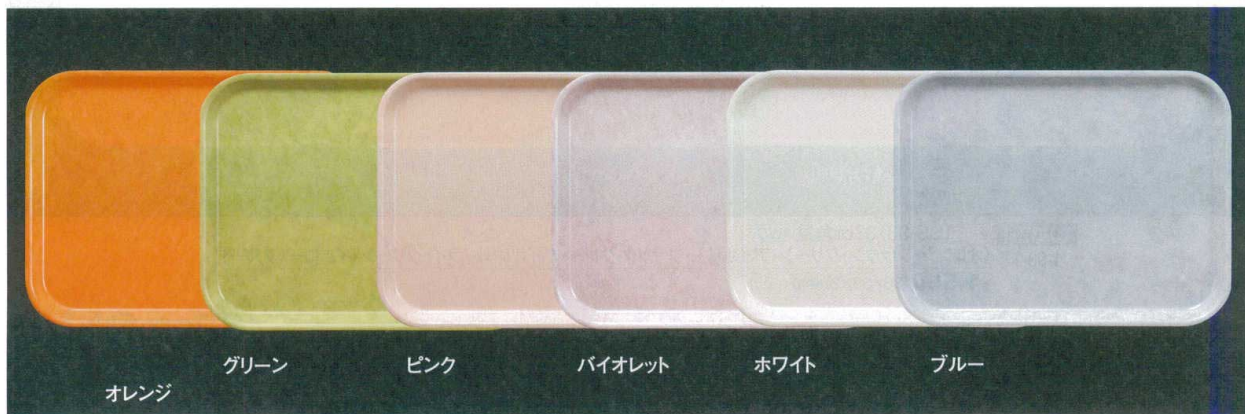

Catalogue No.
20446-86

耐熱 FRPトレイ 86

お
盆

10-86-1 FRP (W-12-B) 35cm長手トレイ (軽量型)
B-13-86 (オレンジ・グリーン・ピンク・バイオレット・ホワイト・ブルー)
¥1,300 (35×27×1.6) 梱50

10-86-2 FRP (W-13-B) 38cm長手トレイ (軽量型)
B-13-87 (オレンジ・グリーン・ピンク・バイオレット・ホワイト・ブルー)
¥1,500 (38×29×1.7) 梱40

10-86-3 FRP オーバルトレイ			
B-12-17	アイボリー	(44×33×1.6) 梱30	¥2,500
B-12-18	空色	(44×33×1.6) 梱30	¥2,500
B-12-19	ピンク	(44×33×1.6) 梱30	¥2,500
B-12-20	パステルイエロー	(44×33×1.6) 梱30	¥2,500
B-12-21	パステルグリーン	(44×33×1.6) 梱30	¥2,500
B-12-22	アッシュグレー	(44×33×1.6) 梱30	¥2,500
B-12-23	ブラック	(44×33×1.6) 梱30	¥2,500
B-12-24	チョコレート	(44×33×1.6) 梱30	¥2,500
B-12-25	モスグリーン	(44×33×1.6) 梱30	¥2,500