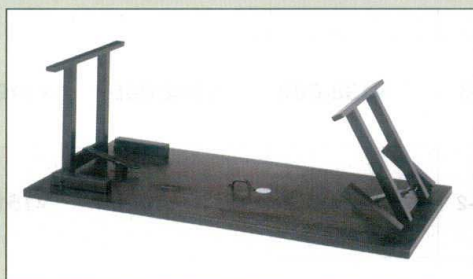

Catalogue No.
20446-861

861 木製テーブル座卓8本脚・新W型脚（実用新案登録済）

天板柄(黒木目)

10-861-1 A-12-19A

木製テーブル座卓 8本脚
6人膳 メラミン黒木目
新W型ずり脚(Ⅱ型) 幕板なし

¥157,000
(180×90×H60/H32.5)

家具

裏面

新W型脚のメリット

- ・ 脚の折畳は和脚と洋脚ともにお一人で簡単に折畳む事が出来ます。
- ・ 特に長い脚の洋脚タイプは金具が1ヶ所になるため、折畳みの作業がとても楽になりました。
- ・ 脚がスリムになったため、従来の商品より軽くなりました。(約10%Down)
- ・ 脚が邪魔しにくいのでお客様の出入りがスムーズ