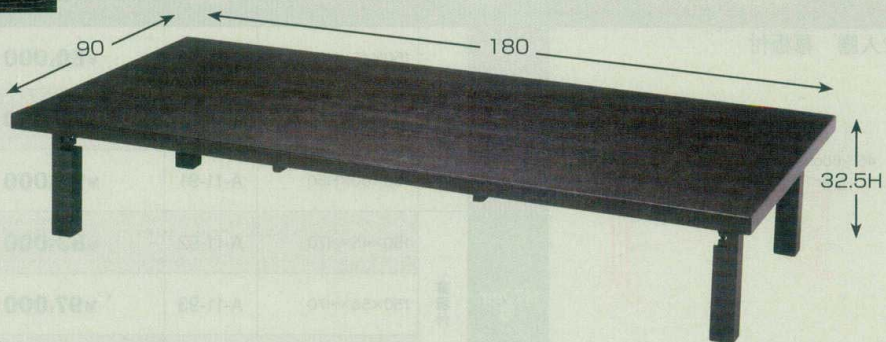

Catalogue No.
20446-861

861 木製テーブル座卓8本脚・新W型脚（実用新案登録済）

天板柄(黒木目)

10-861-1 A-12-19A

木製テーブル座卓 8本脚
6人膳 メラミン黒木目
新W型ずり脚(Ⅱ型) 幕板なし

¥157,000
(180×90×H60/H32.5)

家具

裏面

新W型脚のメリット

- ・ 脚の折畳は和脚と洋脚ともにお一人で簡単に折畳む事が出来ます。
- ・ 特に長い脚の洋脚タイプは金具が1ヶ所になるため、折畳みの作業がとても楽になりました。
- ・ 脚がスリムになったため、従来の商品より軽くなりました。(約10%Down)
- ・ 脚が邪魔しにくいのでお客様の出入りがスムーズ