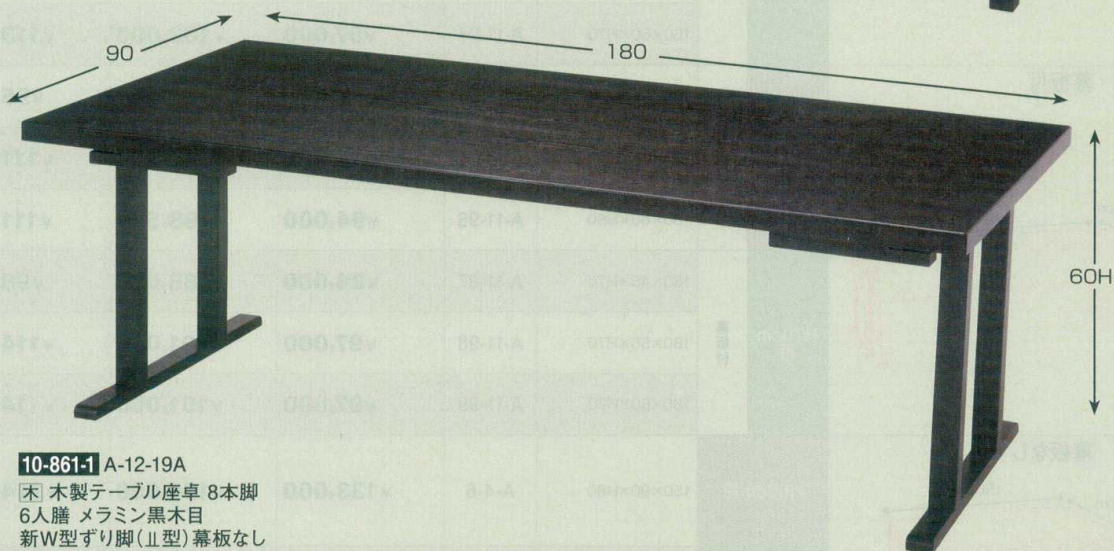

Catalogue No.
20446-861

861 木製テーブル座卓8本脚・新W型脚（実用新案登録済）

天板柄(黒木目)

10-861-1 A-12-19A

木製テーブル座卓 8本脚
6人膳 メラミン黒木目
新W型ずり脚(Ⅱ型) 幕板なし

¥157,000
(180×90×H60/H32.5)

家具

裏面

新W型脚のメリット

- ・ 脚の折畳は和脚と洋脚ともにお一人で簡単に折畳む事が出来ます。
- ・ 特に長い脚の洋脚タイプは金具が1ヶ所になるため、折畳みの作業がとても楽になりました。
- ・ 脚がスリムになったため、従来の商品より軽くなりました。(約10%Down)
- ・ 脚が邪魔しにくいのでお客様の出入りがスムーズ