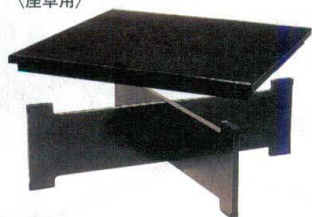

※低脚にした時

※座椅子は別売

キズ防止のため操作は必ず
二人で行って下さい

※椅子は別売

10-864-5 木製皇帝テーブル座卓 漆調石目塗り分け
A-1-97 ¥278,000 (150×90×H62/座卓時H35)

10-864-6 木製高椅子 喜楽35N サベリ色 布地
A-2-3 ¥36,500 (44×50×H71×SH35)

皇帝ジュニアメラミン

〈テーブル用〉

※椅子は別売

10-864-7 A-4-54
木製皇帝ジュニア
乾漆調黒メラミン
¥155,000 (90×90×H62)

〈座卓用〉

10-864-8 A-4-55
木製皇帝ジュニア用クロス低脚 黒木目
¥66,500 (111.5×厚2.5×H32)

※ジュニア用を座卓としてのご
使用時は専用クロス脚が別に必
要になります。クロス脚は別売
りです。(セット高H35)

テーブル