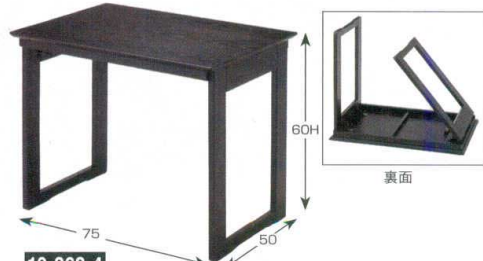

Catalogue No.
20446-868

一人膳 | 868

べんてんさま
弁天様 (高型) 一人膳としても補助テーブルとしても

10-868-1 A-4-72
木 テーブル弁天様(折足)
乾漆調黒メラミン
¥118,500 (75×55×H62)

※椅子は別売

10-868-4
A-11-39 木 一人用 朝倉膳 黒木目 SH35用
¥20,500 (75×50×H60) **限定品**
A-11-40 木 一人用 足利膳 黒木目(高級)
SH35用 ¥59,000 (75×50×H60)

低型〔天板のせるタイプ〕

10-868-2 木 平安会席テーブル(低型) 折足
A-4-73 淵無黒乾漆メラミン 幕板別売
¥75,000 (70×52×H50)
A-4-73A 幕板 ¥9,500
10-868-3 木 低型高椅子 アドラノ 布
A-4-74 ¥47,000 (53×58×H56×SH25)

10-868-5
A-11-74 木 一人用 朝倉膳 黒木目 SH43用
¥22,000 (80×50×H70.8) **限定品**
A-11-75 木 一人用 足利膳 黒木目(高級)
SH43用 ¥69,000 (80×50×H70.8)

一人膳
宴会席膳〔天板のせるタイプ〕

アルミ製脚で軽くて丈夫で収納性抜群! 朝食会場としても大好評です。

10-868-6 A-3-38A
AL 新宴会席膳用 アルミ足 幕板付
¥40,000 (66.5×46.5×H57.5) 梱4

※天板は別売
※木製幕板は取り外してできます。

10-868-7 A-3-40
A 宴会席膳 黒石目
強化塗 盆のみ
¥16,500 (70×52×3) 梱10

10-868-8 A-3-41
A 宴会席膳 グリーン石目
強化塗 盆のみ
¥16,500 (70×52×3) 梱10