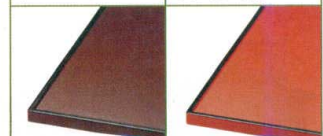

一人膳
宴会席膳〔天板のせるタイプ〕

アルミ製脚で軽くて丈夫で収納性抜群! 朝食会場としても大好評です。

10-868-6 A-3-38A
AL 新宴会席膳用 アルミ足 幕板付
¥40,000 (66.5×46.5×H57.5) 梱4

※天板は別売
※木製幕板は取り外してできます。

10-868-7 A-3-40
A 宴会席膳 黒石目
強化塗 盆のみ
¥16,500 (70×52×3) 梱10

10-868-8 A-3-41
A 宴会席膳 グリーン石目
強化塗 盆のみ
¥16,500 (70×52×3) 梱10