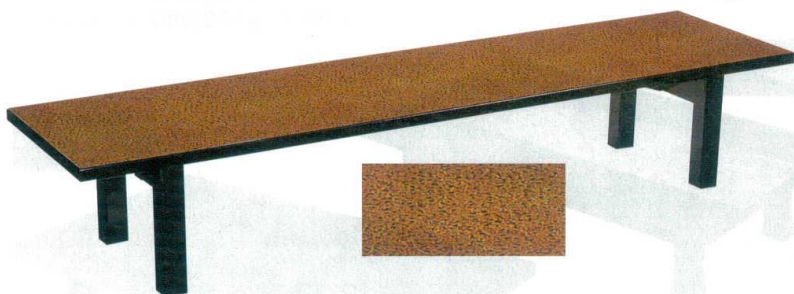

Catalogue No.
20446-871

871 | メラミン座卓

御注意

- ◎価格はすべて折足の単価です。
- 写真によっては幕付や固定足を掲載しておりますので、御容赦願います。
- ◎固定足につきましては一律2,500円アップとさせていただきます。
- ◎幕付につきましては一律10,000円アップとさせていただきます。

10-871-1 メラミン 黒木目(折足)

1-915-22	¥53,500	(180×45×32.5)
1-915-23	¥52,500	(150×45×32.5)
1-915-24	¥51,500	(120×45×32.5)
1-915-25	¥47,000	(90×45×32.5)
1-915-18	¥67,000	(180×60×32.5)
1-915-19	¥66,000	(150×60×32.5)
1-915-20	¥54,500	(120×60×32.5)
1-915-21	¥53,500	(90×60×32.5)
1-915-14	¥109,000	(180×90×32.5)
1-915-15	¥98,500	(150×90×32.5)
1-915-16	¥88,000	(120×90×32.5)
1-915-17	¥76,000	(90×90×32.5)
1-915-26	¥89,000	(120×75×32.5)

10-871-2 メラミン 堆朱(折足)

1-915-9	¥53,500	(180×45×32.5)
1-915-10	¥52,500	(150×45×32.5)
1-915-11	¥51,500	(120×45×32.5)
1-915-12	¥47,000	(90×45×32.5)
1-915-5	¥67,000	(180×60×32.5)
1-915-6	¥66,000	(150×60×32.5)
1-915-7	¥54,500	(120×60×32.5)
1-915-8	¥53,500	(90×60×32.5)
1-915-1	¥109,000	(180×90×32.5)
1-915-2	¥98,500	(150×90×32.5)
1-915-3	¥88,000	(120×90×32.5)
1-915-4	¥76,000	(90×90×32.5)
1-915-13	¥89,000	(120×75×32.5)