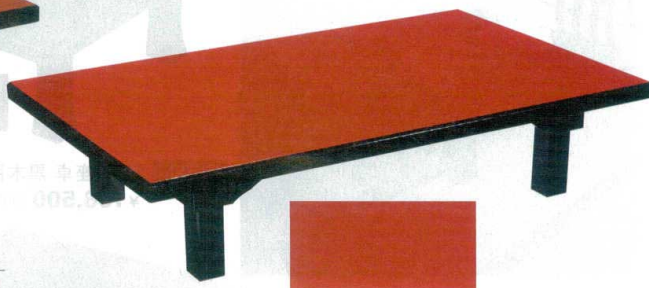

座卓

10-871-4 メラミン ケヤキ木目(折足)

1-916-48	¥54,500	(180×45×32.5)
1-916-49	¥53,500	(150×45×32.5)
1-916-50	¥52,500	(120×45×32.5)
1-916-51	¥47,500	(90×45×32.5)
1-916-44	¥67,500	(180×60×32.5)
1-916-45	¥67,000	(150×60×32.5)
1-916-46	¥66,500	(120×60×32.5)
1-916-47	¥54,000	(90×60×32.5)
1-916-40	¥113,000	(180×90×32.5)
1-916-41	¥105,000	(150×90×32.5)
1-916-42	¥88,500	(120×90×32.5)
1-916-43	¥82,000	(90×90×32.5)
1-916-52	¥91,000	(120×75×32.5)