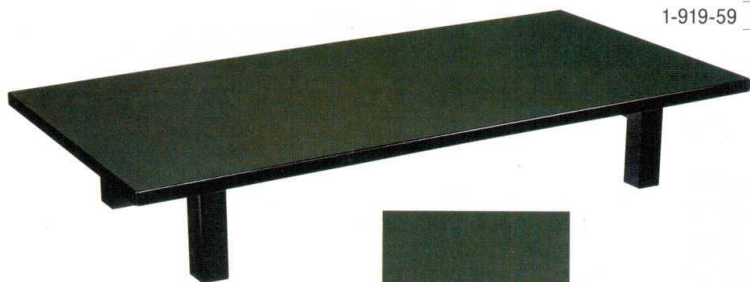

Catalogue No.
20446-872

メラミン座卓 1872

10-872-1 メラミン 茶乾漆(折足)

1-917-48	¥54,500	(180×45×32.5)	1-917-47	¥54,000	(90×60×32.5)
1-917-49	¥53,500	(150×45×32.5)	1-917-40	¥113,000	(180×90×32.5)
1-917-50	¥52,500	(120×45×32.5)	1-917-41	¥105,000	(150×90×32.5)
1-917-51	¥47,500	(90×45×32.5)	1-917-42	¥88,500	(120×90×32.5)
1-917-44	¥67,500	(180×60×32.5)	1-917-43	¥82,000	(90×90×32.5)
1-917-45	¥67,000	(150×60×32.5)	1-917-52	¥91,000	(120×75×32.5)
1-917-46	¥66,500	(120×60×32.5)			

10-872-2 メラミン 黒乾漆(折足)

1-919-61	¥54,500	(180×45×32.5)	1-919-60	¥54,000	(90×60×32.5)
1-919-62	¥53,500	(150×45×32.5)	1-919-53	¥113,000	(180×90×32.5)
1-919-63	¥52,500	(120×45×32.5)	1-919-54	¥105,000	(150×90×32.5)
1-919-64	¥47,500	(90×45×32.5)	1-919-55	¥88,500	(120×90×32.5)
1-919-57	¥67,500	(180×60×32.5)	1-919-56	¥82,000	(90×90×32.5)
1-919-58	¥67,000	(150×60×32.5)	1-919-65	¥91,000	(120×75×32.5)
1-919-59	¥66,500	(120×60×32.5)			