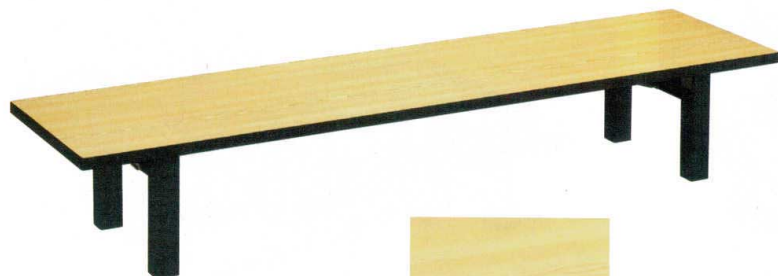

10-872-4 メラミン 檜(折足)

1-915-48	¥54,500	(180×45×32.5)	1-915-40	¥113,000	(180×90×32.5)
1-915-49	¥53,500	(150×45×32.5)	1-915-41	¥105,000	(150×90×32.5)
1-915-50	¥52,500	(120×45×32.5)	1-915-42	¥88,500	(120×90×32.5)
1-915-51	¥47,500	(90×45×32.5)	1-915-43	¥82,000	(90×90×32.5)
1-915-44	¥67,500	(180×60×32.5)	1-915-52	¥91,000	(120×75×32.5)
1-915-45	¥67,000	(150×60×32.5)			
1-915-46	¥66,500	(120×60×32.5)			
1-915-47	¥54,000	(90×60×32.5)			

10-872-5 メラミン 白木(折足)

1-917-22	¥54,500	(180×45×32.5)
1-917-23	¥53,500	(150×45×32.5)
1-917-24	¥52,500	(120×45×32.5)
1-917-25	¥47,500	(90×45×32.5)
1-917-18	¥67,500	(180×60×32.5)
1-917-19	¥67,000	(150×60×32.5)
1-917-20	¥66,500	(120×60×32.5)
1-917-21	¥54,000	(90×60×32.5)
1-917-14	¥113,000	(180×90×32.5)
1-917-15	¥105,000	(150×90×32.5)
1-917-16	¥88,500	(120×90×32.5)
1-917-17	¥82,000	(90×90×32.5)
1-917-26	¥91,000	(120×75×32.5)