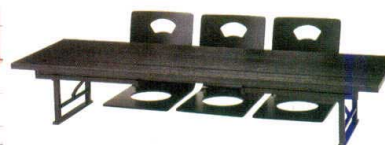

Catalogue No.
20446-874

木製 和・洋兼用テーブル・会議用テーブル・板脚型テーブル **874**

10-874-1 新宴会机メラミンチーク (ABS折足)
A-2-36 **¥37,500** (180×43×32.5)

2段階高さ調節式
足は折りたたみ式になっており、高さが33cmと70cmに調整できます。

10-874-2 和・洋式用テーブル メラミンチーク (共ブチ) 2段階高さ調整式
A-1-73 **¥54,500** (180×45×33-70)
A-1-74 **¥63,000** (180×60×33-70)

10-874-3 会議用テーブル メラミンチーク (共ブチ)
1-938-1 **¥39,000** (180×45×70)
A-1-68 **¥38,000** (150×45×70)
A-1-69 **¥38,000** (120×45×70)
A-1-70 **¥41,000** (90×45×70)
A-1-71 **¥44,000** (180×60×70)
A-1-72 **¥43,500** (150×60×70)

10-874-4 和・洋式用テーブル (黒エッジ) メラミン黒木目 2段階高さ調整式
1-938-2 **¥62,500** (180×45×33-70)
A-1-77 **¥78,000** (180×60×33-70)

写真は180×60×H60/H33

10-874-5 木製 宴会・会議用テーブル・座卓兼用 (折足) H60×H33
A-4-64 **¥66,500** (150×45)
A-4-65 **¥77,500** (150×60)
A-4-66 **¥102,500** (150×75)
A-4-67 **¥108,500** (150×90)
A-4-68 **¥70,500** (180×45)
A-4-69 **¥82,000** (180×60)
A-4-70 **¥104,500** (180×75)
A-4-71 **¥112,000** (180×90)
メラミン黒木目 (共ブチ)、黒スチール折り脚