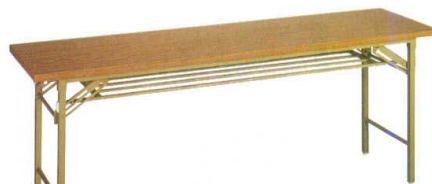

Catalogue No.
20446-874

木製 和・洋兼用テーブル・会議用テーブル・板脚型テーブル **874**

10-874-1 新宴会机メラミンチーク (ABS折足)
A-2-36 **¥37,500** (180×43×32.5)

2段階高さ調節式
足は折りたたみ式になっており、高さが33cmと70cmに調整できます。

10-874-2 和・洋式用テーブル メラミンチーク (共ブチ) 2段階高さ調整式
A-1-73 **¥54,500** (180×45×33-70)
A-1-74 **¥63,000** (180×60×33-70)

10-874-3 会議用テーブル メラミンチーク (共ブチ)
1-938-1 **¥39,000** (180×45×70)
A-1-68 **¥38,000** (150×45×70)
A-1-69 **¥38,000** (120×45×70)
A-1-70 **¥41,000** (90×45×70)
A-1-71 **¥44,000** (180×60×70)
A-1-72 **¥43,500** (150×60×70)

10-874-4 和・洋式用テーブル (黒エッジ) メラミン黒木目 2段階高さ調整式
1-938-2 **¥62,500** (180×45×33-70)
A-1-77 **¥78,000** (180×60×33-70)

写真は180×60×H60/H33

10-874-5 木製 宴会・会議用テーブル・座卓兼用 (折足) H60×H33
A-4-64 **¥66,500** (150×45)
A-4-65 **¥77,500** (150×60)
A-4-66 **¥102,500** (150×75)
A-4-67 **¥108,500** (150×90)
A-4-68 **¥70,500** (180×45)
A-4-69 **¥82,000** (180×60)
A-4-70 **¥104,500** (180×75)
A-4-71 **¥112,000** (180×90)
メラミン黒木目 (共ブチ)、黒スチール折り脚

シナベニヤ (ソフトエッジ・バナネ式脚)

10-874-6 木製 白木テーブル丸 (ソフトエッジ)
1-938-11 **¥69,500** (90φ×70)
A-1-81 **¥92,000** (120φ×70)
A-1-82 **¥112,500** (150φ×70)
A-1-83 **¥133,000** (180φ×70)

凹凸のあるエンボスマラミン化粧板・ABSハードエッジ、脚:ラバーウッド材・アジャスター付。