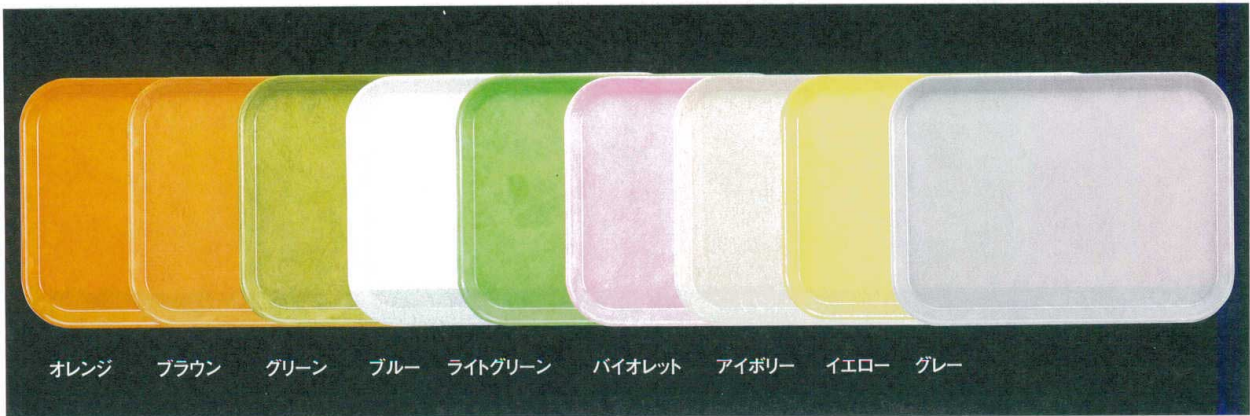

Catalogue No.
20446-88

**耐熱 FRPトレー 188**  
41cm長手トレー

お  
盆

オレンジ ブラウン グリーン ブルー ライトグリーン バイオレット アイボリー イエロー グレー

**10-88-1** FRP (W-41) 41cm長手盆  
1-99-1 (オレンジ・ブラウン・グリーン・ブルー・ライトグリーン・バイオレット・アイボリー・イエロー・グレー)  
¥1,800 (41×30×2) 梱40

42cm長手トレー

オレンジ ブラウン グリーン ブルー ライトグリーン バイオレット アイボリー イエロー グレー

**10-88-2** FRP (SS-42) 42cm長手盆  
1-99-2 (オレンジ・ブラウン・グリーン・ブルー・ライトグリーン・バイオレット・アイボリー・イエロー・グレー)  
¥2,000 (42×31×2) 梱40

43cm長手トレー

オレンジ ブラウン グリーン ブルー ライトグリーン バイオレット アイボリー イエロー グレー ピンク

**10-88-3** FRP (W-44) 43cm長手盆 **WS**  
1-99-3 (オレンジ・ブラウン・グリーン・ブルー・ライトグリーン・バイオレット・アイボリー・イエロー・グレー・ピンク)  
¥1,900 (43.5×32.5×2) 梱40

※この頁の商品は、掛率が異なりますのでご注意ください。