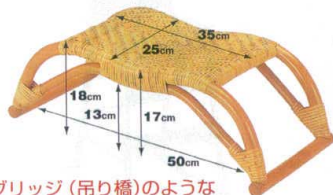

10-881-4 A-8-47
藤 ご仏前椅子 朱金らん高脚 **直送**
¥23,000
(49×32×H36×SH31)

軽量タイプの正座椅子
少し広めの座椅子で、
正座もあくらもラク!

10-881-6 A-8-50
木 楽々正座椅子 布
¥12,800
(41×20×H15)

10-881-7 A-8-55
藤 大判正座椅子 アジロ **直送**
¥17,700
(45×39×H16)

10-881-5 A-8-49
木 正座椅子 C-8 布 **直送**
¥10,400
(40×28×H20)

お尻の下に置いてスツール間隔で
ご使用下さい。

座椅子

10-881-8 A-8-53
藤 クッション付正座椅子
布 **直送**
¥17,700
(45×39×H21)
(クッション取り外し不可)

10-881-9
A-3-60
木 雲上2人掛椅子(布)1脚
¥38,500 榎4

10-881-10
A-7-54
木 雲上1人掛椅子(布)
¥22,000
(42×39×H43)榎5

ブリッジ(吊り橋)のような
ユニークなデザイン。

10-881-11 A-8-56
藤 ブリッジ型正座椅子 **直送**
¥16,000
(57×25×H18)
熟練した職人が1本ずつ丁寧に
編み込んで作る籐網代編み。
丈夫さがちがいます。

10-881-12
A-8-57
藤 ミニ正座椅子
直送
¥13,100
(27×22×H11)

10-881-13
A-8-58
藤 (大) 正座椅子
直送
¥3,800
(41×28×H13)

10-881-14
A-8-59
藤 (小) 丸正座椅子
布 **直送**
¥10,400
(25φ×H17)