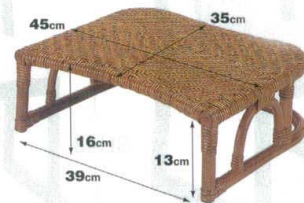

Catalogue No.
20446-881

881 正座椅子

10-881-1 A-8-45
藤 ご仏前椅子 紫金らん低脚 **直送**
¥20,300
(49×32×H28×SH23)

10-881-2 A-8-46
藤 ご仏前椅子 朱金らん低脚 **直送**
¥20,300
(49×32×H28×SH23)

10-881-3 A-8-44
藤 ご仏前椅子 紫金らん高脚 **直送**
¥23,000
(49×32×H36×SH31)

10-881-4 A-8-47
藤 ご仏前椅子 朱金らん高脚 **直送**
¥23,000
(49×32×H36×SH31)

軽量タイプの正座椅子
少し広めの座椅子で、
正座もあくらもラク!

10-881-6 A-8-50
木 楽々正座椅子 布
¥12,800
(41×20×H15)

10-881-7 A-8-55
藤 大判正座椅子 アジロ **直送**
¥17,700
(45×39×H16)

10-881-5 A-8-49
木 正座椅子 C-8 布 **直送**
¥10,400
(40×28×H20)

お尻の下に置いてスツール間隔で
ご使用下さい。

座椅子

10-881-8 A-8-53
藤 クッション付正座椅子
布 **直送**
¥17,700
(45×39×H21)
(クッション取り外し不可)

10-881-9
A-3-60
木 雲上2人掛椅子(布)1脚
¥38,500 榎4

10-881-10
A-7-54
木 雲上1人掛椅子(布)
¥22,000
(42×39×H43)榎5

ブリッジ(吊り橋)のような
ユニークなデザイン。