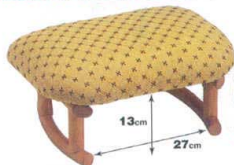

10-881-4 A-8-47
藤 ご仏前椅子 朱金らん高脚 **直送**
¥23,000
(49×32×H36×SH31)

軽量タイプの正座椅子
少し広めの座椅子で、
正座もあくらもラク!

10-881-6 A-8-50
木 楽々正座椅子 布
¥12,800
(41×20×H15)

10-881-7 A-8-55
藤 大判正座椅子 アジロ **直送**
¥17,700
(45×39×H16)

10-881-5 A-8-49
木 正座椅子 C-8 布 **直送**
¥10,400
(40×28×H20)

お尻の下に置いてスツール間隔で
ご使用下さい。

座椅子

10-881-8 A-8-53
藤 クッション付正座椅子
布 **直送**
¥17,700
(45×39×H21)
(クッション取り外し不可)

10-881-9
A-3-60
木 雲上2人掛椅子(布)1脚
¥38,500 榎4

10-881-10
A-7-54
木 雲上1人掛椅子(布)
¥22,000
(42×39×H43)榎5

ブリッジ(吊り橋)のような
ユニークなデザイン。

10-881-11 A-8-56
藤 ブリッジ型正座椅子 **直送**
¥16,000
(57×25×H18)
熟練した職人が1本ずつ丁寧に
編み込んで作る籐網代編み。
丈夫さがちがいます。

10-881-12
A-8-57
藤 ミニ正座椅子
直送
¥13,100
(27×22×H11)

10-881-13
A-8-58
藤 (大) 正座椅子
直送
¥3,800
(41×28×H13)

10-881-14
A-8-59
藤 (小) 丸正座椅子
布 **直送**
¥10,400
(25φ×H17)