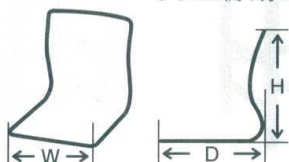

# 883 座椅子 (スタッキング可能)

**PAT**商品

**注意** 御使用の際は背に過重をかけすぎないように気をつけて下さい。

**HAT** 特殊強化樹脂

883-1、2、6は掛率が異なりますので、ご注意下さい。

サイズの測り方

**10-883-1** 1-926-1  
**HAT** 楽々座椅子 黒 ノンスリップ加工  
¥8,400  
(W41×D53×H44.5) 梱10

**10-883-2** 1-926-3  
**HAT** 楽々座椅子 溜 ノンスリップ加工  
¥9,750  
(W41×D53×H44.5) 梱10