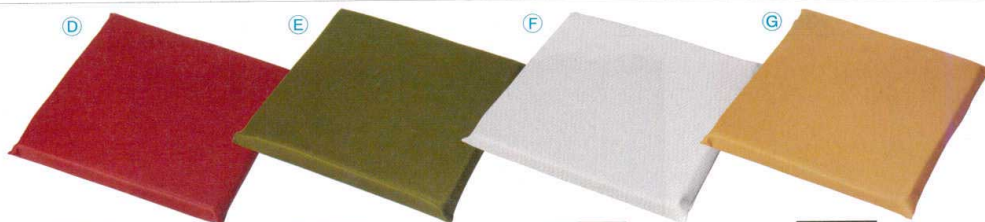

Catalogue No.
20446-888

座布団 888

レザー座布団(小)

¥3,350 (40×40×4) 梱40

カバーのみ ¥2,350

[生地] PVCレザー100%
[中身] カテキンウレタン

10-888-1
R-3-80
A ベージュ

10-888-2
R-3-81
B グレー

10-888-3
R-3-82
C 茶

レザー座布団(大)

¥4,650 (47×47×4) 梱40

カバーのみ ¥3,250

[生地] PVCレザー100%
[中身] カテキンウレタン

10-888-4
R-3-87
A ベージュ

10-888-5
R-3-88
B グレー

10-888-6
R-3-89
C 茶

レザー座布団(小)

¥3,350 (40×40×4) 梱40

カバーのみ ¥2,350

[生地] PVCレザー100%
[中身] カテキンウレタン

10-888-7
R-3-83
D 赤

10-888-8
R-3-84
E うぐいす

10-888-9
R-3-85
F 白

10-888-10
R-3-86
G 金茶