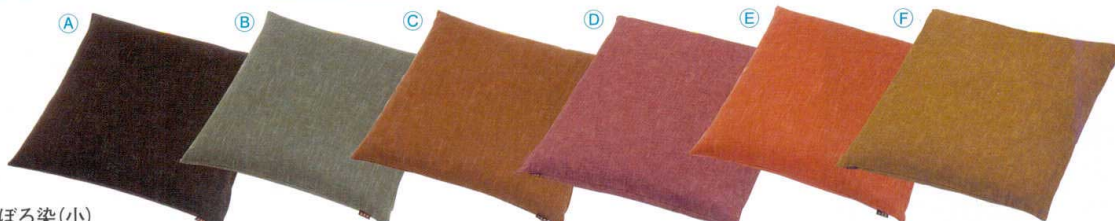

レザー座布団(小)

¥3,350 (40×40×4) 梱40

カバーのみ ¥2,350

[生地] PVCレザー100%
[中身] カテキンウレタン

10-888-7
R-3-83
D 赤

10-888-8
R-3-84
E うぐいす

10-888-9
R-3-85
F 白

10-888-10
R-3-86
G 金茶

レザー座布団(大)

¥4,650 (47×47×4) 梱40

カバーのみ ¥3,250

[生地] PVCレザー100%
[中身] カテキンウレタン

10-888-11
R-3-90
D 赤

10-888-12
R-3-91
E うぐいす

10-888-13
R-3-92
F 白

10-888-14
R-3-93
G 金茶

綿座布団 おぼろ染(小)

¥6,050 (43×43×7) 梱40

カバーのみ ¥3,450

[生地] 綿100% 変わり織り
[中身] 綿90% ポリエステル10%

10-888-15
R-3-94
A 黒ねず

10-888-16
R-3-95
B うぐいす

10-888-17
R-3-96
C 栗梅

10-888-18
R-3-9
D ローズ