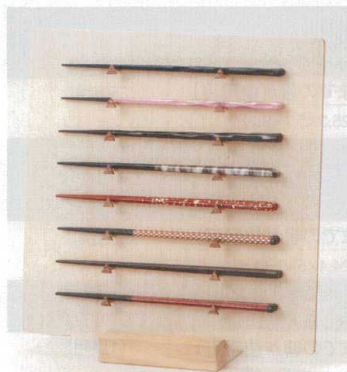

10-943-5 H-59-46
紙 ミニ箸袋 日本の色 なたね
¥20,000 (10×2.92) (5000枚入)

箸帯 箸に巻いてシールで止めるタイプ

10-943-6 H-15-83
紙 箸帯白雲流(1000枚入)
¥11,000 (5×2.5)

箸

店舗用ディスプレイ台

10-943-7 H-59-47
木 箸用ディスプレイボード(8膳用)
¥20,000 (30×8×31.5)

10-943-8 H-59-48
木 箸用ディスプレイ棚(10膳用)
¥13,000 (40×13.5×28.5)