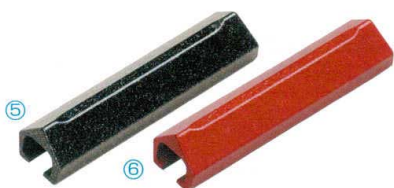

Catalogue No.  
20446-946

樹脂製 マルチレスト・メラミン箸置 946

マルチレスト(樹脂製)

箸置やナイフ、フォークレストとして様々な利用に対応した設計。裏側は掃除のしやすい形状で衛生的にご利用できます。

**10-946-5** A マルチレスト 黒銀パール  
H-58-93 ¥450 (7.9×1.9×1.6)  
**10-946-6** A マルチレスト 朱石目  
H-58-94 ¥550 (7.9×1.9×1.6)

**10-946-7** A マルチレスト 溜春慶  
H-58-96 ¥700 (7.9×1.9×1.6)  
**10-946-8** A マルチレスト 銀塗  
H-58-97 ¥750 (7.9×1.9×1.6)

**10-946-9** A マルチレスト ケヤキ木目  
H-58-98 ¥850 (7.9×1.9×1.6)  
**10-946-10** A マルチレスト 堆朱  
H-58-99 ¥850 (7.9×1.9×1.6)