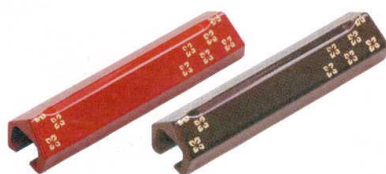

10-946-17 A マルチレスト 朱小花
H-59-11 ¥800 (7.9×1.9×1.6)
10-946-18 A マルチレスト 溜小花
H-59-12 ¥850 (7.9×1.9×1.6)

メラミン箸置

箸