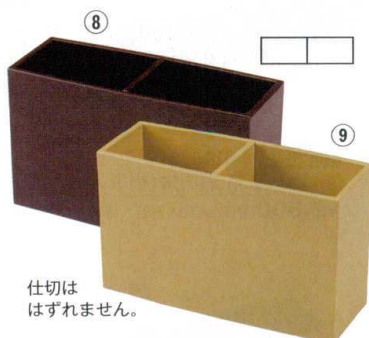

Catalogue No.
20446-950

コンパクト箸箱・マルチスタンドシリーズ 950

※コンパクト箸箱は、箸が約15~20膳入ります。(目安)

新製品 コンパクト箸箱 PAT

カウンター席でも使いやすい幅狭タイプ。(※奥行7.2cm) 23cmの箸が入ります。

10-950-1 O-7-98
A|コンパクト箸箱 黒乾漆
¥2,700 (24.8×7.2×5.7)

10-950-2 O-7-83
A|コンパクト箸箱 黒淵朱
¥2,750 (24.8×7.2×5.7)

10-950-3 O-7-84
A|コンパクト箸箱 うるみ
¥2,800 (24.8×7.2×5.7)

10-950-4 O-7-85
A|コンパクト箸箱 白木
¥2,900 (24.8×7.2×5.7)
内寸23.1cm

新製品 マルチスタンドシリーズ

仕切り取り外し可能 (仕切り別売)
(1カ所)

A|エレガントマルチスタンド (仕切り別売)
10-950-5 O-7-87 うるみ ¥1,300 (12×9×12.7)
10-950-6 O-7-88 クリーム ¥1,300 (12×9×12.7)
10-950-7 O-7-89 仕切(1枚) ¥200

A|胸張リングマルチスタンド
仕切ははずれません。
10-950-8 O-7-90 うるみ ¥2,100 (19.8×7.5×11.9)
10-950-9 O-7-91 クリーム ¥2,100 (19.8×7.5×11.9)

A|長角手付マルチスタンド
仕切ははずれません。
10-950-10 O-7-92 うるみ ¥1,650 (11×10×15)
10-950-11 O-7-93 クリーム ¥1,650 (11×10×15)

仕切り取り外し可能。(2ヶ所)
シーンに合わせて使用できます。

A|小判手付マルチスタンド
仕切ははずれません。
10-950-14 O-7-94 うるみ ¥1,800 (15.7×11×12.8)
10-950-15 O-7-95 クリーム ¥1,800 (15.7×11×12.8)

A|角スタンド
10-950-16 O-7-96 うるみ ¥1,200 (5.9×5.9×9.8)
10-950-17 O-7-97 クリーム ¥1,200 (5.9×5.9×9.8)