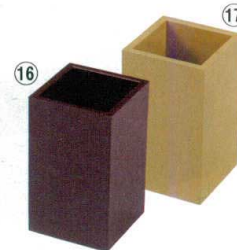

Catalogue No.
20446-950

コンパクト箸箱・マルチスタンドシリーズ 950

※コンパクト箸箱は、箸が約15~20膳入ります。(目安)

新製品 コンパクト箸箱 PAT

カウンター席でも使いやすい幅狭タイプ。(※奥行7.2cm) 23cmの箸が入ります。

10-950-1 O-7-98
A|コンパクト箸箱 黒乾漆
¥2,700 (24.8×7.2×5.7)

10-950-2 O-7-83
A|コンパクト箸箱 黒淵朱
¥2,750 (24.8×7.2×5.7)

10-950-3 O-7-84
A|コンパクト箸箱 うるみ
¥2,800 (24.8×7.2×5.7)

10-950-4 O-7-85
A|コンパクト箸箱 白木
¥2,900 (24.8×7.2×5.7)
内寸23.1cm

新製品 マルチスタンドシリーズ

仕切り取り外し可能 (仕切り別売)
(1カ所)

A|エレガントマルチスタンド (仕切り別売)
10-950-5 O-7-87 うるみ ¥1,300 (12×9×12.7)
10-950-6 O-7-88 クリーム ¥1,300 (12×9×12.7)
10-950-7 O-7-89 仕切(1枚) ¥200

A|胸張リングマルチスタンド
仕切ははずれません。
10-950-8 O-7-90 うるみ ¥2,100 (19.8×7.5×11.9)
10-950-9 O-7-91 クリーム ¥2,100 (19.8×7.5×11.9)

A|長角手付マルチスタンド
仕切ははずれません。
10-950-10 O-7-92 うるみ ¥1,650 (11×10×15)
10-950-11 O-7-93 クリーム ¥1,650 (11×10×15)

仕切り取り外し可能。(2ヶ所)
シーンに合わせて使用できます。

A|小判手付マルチスタンド
仕切ははずれません。
10-950-14 O-7-94 うるみ ¥1,800 (15.7×11×12.8)
10-950-15 O-7-95 クリーム ¥1,800 (15.7×11×12.8)

A|角スタンド
10-950-16 O-7-96 うるみ ¥1,200 (5.9×5.9×9.8)
10-950-17 O-7-97 クリーム ¥1,200 (5.9×5.9×9.8)