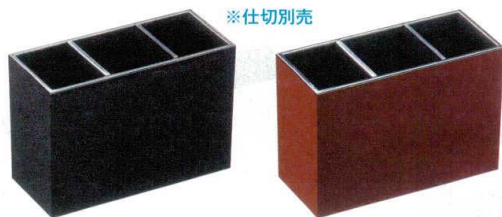

Catalogue No.
20446-950

コンパクト箸箱・マルチスタンドシリーズ 950

※コンパクト箸箱は、箸が約15~20膳入ります。(目安)

新製品 コンパクト箸箱 PAT

カウンター席でも使いやすい幅狭タイプ。(※奥行7.2cm) 23cmの箸が入ります。

10-950-1 O-7-98
A|コンパクト箸箱 黒乾漆
¥2,700 (24.8×7.2×5.7)

10-950-2 O-7-83
A|コンパクト箸箱 黒淵朱
¥2,750 (24.8×7.2×5.7)

10-950-3 O-7-84
A|コンパクト箸箱 うるみ
¥2,800 (24.8×7.2×5.7)

10-950-4 O-7-85
A|コンパクト箸箱 白木
¥2,900 (24.8×7.2×5.7)
内寸23.1cm

新製品 マルチスタンドシリーズ

仕切り取り外し可能 (仕切り別売)
(1カ所)

A|エレガントマルチスタンド (仕切り別売)
10-950-5 O-7-87 うるみ ¥1,300 (12×9×12.7)
10-950-6 O-7-88 クリーム ¥1,300 (12×9×12.7)
10-950-7 O-7-89 仕切(1枚) ¥200

A|胸張リングマルチスタンド
仕切ははずれません。
10-950-8 O-7-90 うるみ ¥2,100 (19.8×7.5×11.9)
10-950-9 O-7-91 クリーム ¥2,100 (19.8×7.5×11.9)

A|長角手付マルチスタンド
仕切ははずれません。
10-950-10 O-7-92 うるみ ¥1,650 (11×10×15)
10-950-11 O-7-93 クリーム ¥1,650 (11×10×15)

仕切り取り外し可能。(2ヶ所)
シーンに合わせて使用できます。

A|小判手付マルチスタンド
仕切ははずれません。
10-950-14 O-7-94 うるみ ¥1,800 (15.7×11×12.8)
10-950-15 O-7-95 クリーム ¥1,800 (15.7×11×12.8)

A|角スタンド
10-950-16 O-7-96 うるみ ¥1,200 (5.9×5.9×9.8)
10-950-17 O-7-97 クリーム ¥1,200 (5.9×5.9×9.8)