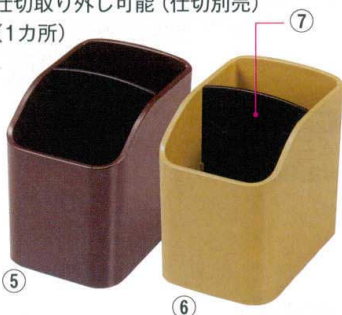

Catalogue No.
20446-950

コンパクト箸箱・マルチスタンドシリーズ 950

※コンパクト箸箱は、箸が約15~20膳入ります。(目安)

新製品 コンパクト箸箱 PAT

カウンター席でも使いやすい幅狭タイプ。(※奥行7.2cm) 23cmの箸が入ります。

10-950-1 O-7-98
A|コンパクト箸箱 黒乾漆
¥2,700 (24.8×7.2×5.7)

10-950-2 O-7-83
A|コンパクト箸箱 黒淵朱
¥2,750 (24.8×7.2×5.7)

10-950-3 O-7-84
A|コンパクト箸箱 うるみ
¥2,800 (24.8×7.2×5.7)

10-950-4 O-7-85
A|コンパクト箸箱 白木
¥2,900 (24.8×7.2×5.7)
内寸23.1cm

新製品 マルチスタンドシリーズ

仕切り取り外し可能 (仕切り別売)
(1カ所)

A|エレガントマルチスタンド (仕切り別売)
10-950-5 O-7-87 うるみ ¥1,300 (12×9×12.7)
10-950-6 O-7-88 クリーム ¥1,300 (12×9×12.7)
10-950-7 O-7-89 仕切(1枚) ¥200

A|胸張リングマルチスタンド
仕切ははずれません。
10-950-8 O-7-90 うるみ ¥2,100 (19.8×7.5×11.9)
10-950-9 O-7-91 クリーム ¥2,100 (19.8×7.5×11.9)

A|長角手付マルチスタンド
仕切ははずれません。
10-950-10 O-7-92 うるみ ¥1,650 (11×10×15)
10-950-11 O-7-93 クリーム ¥1,650 (11×10×15)

仕切り取り外し可能。(2ヶ所)
シーンに合わせて使用できます。

A|小判手付マルチスタンド
仕切ははずれません。
10-950-14 O-7-94 うるみ ¥1,800 (15.7×11×12.8)
10-950-15 O-7-95 クリーム ¥1,800 (15.7×11×12.8)

A|角スタンド
10-950-16 O-7-96 うるみ ¥1,200 (5.9×5.9×9.8)
10-950-17 O-7-97 クリーム ¥1,200 (5.9×5.9×9.8)