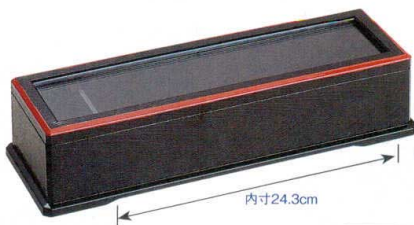

Catalogue No.  
20446-952

**PAT 箸箱・クリーンフード 952**  
アイデア満載！使いやすさにこだわりました。

内部が段付きになっていて、箸が取りやすくなっています。

新製品 24cmの箸が入ります

※クリーンフード Aタイプ対応 **10-952-1** A 24cm 地木目箸箱  
O-6-57 黒瀾朱(楊枝入付)  
¥3,800 (31.3×10.3×7.1) 梱40

※クリーンフード Aタイプ対応 **10-952-2** A 24cm 地木目箸箱  
O-6-58 溜(楊枝入付)  
¥3,800 (31.3×10.3×7.1) 梱40

※クリーンフード Aタイプ対応 **10-952-3** A 23.5cm 箸箱  
O-6-21 黒瀾朱(楊枝入付)  
¥3,750 (30.5×10.2×7) 梱40

※クリーンフード Aタイプ対応 **10-952-4** A 23.5cm 箸箱  
O-6-22 新溜(楊枝入付)  
¥3,750 (30.5×10.2×7) 梱40