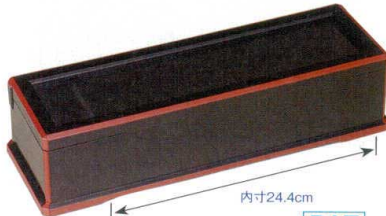

Catalogue No.  
20446-952

**PAT 箸箱・クリーンフード 952**  
アイデア満載！使いやすさにこだわりました。

内部が段付きになっていて、箸が取りやすくなっています。

新製品 24cmの箸が入ります

※クリーンフード Aタイプ対応 **10-952-1** A 24cm 地木目箸箱  
O-6-57 黒瀾朱(楊枝入付)  
¥3,800 (31.3×10.3×7.1) 梱40

※クリーンフード Aタイプ対応 **10-952-2** A 24cm 地木目箸箱  
O-6-58 溜(楊枝入付)  
¥3,800 (31.3×10.3×7.1) 梱40

※クリーンフード Aタイプ対応 **10-952-3** A 23.5cm 箸箱  
O-6-21 黒瀾朱(楊枝入付)  
¥3,750 (30.5×10.2×7) 梱40

※クリーンフード Aタイプ対応 **10-952-4** A 23.5cm 箸箱  
O-6-22 新溜(楊枝入付)  
¥3,750 (30.5×10.2×7) 梱40