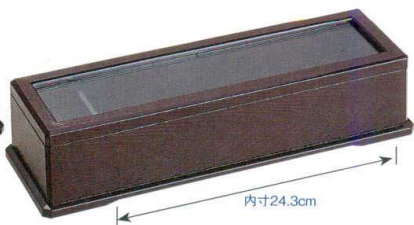

Catalogue No.  
20446-952

**PAT 箸箱・クリーンフード 952**  
アイデア満載！使いやすさにこだわりました。

内部が段付きになっていて、箸が取りやすくなっています。

新製品 24cmの箸が入ります

※クリーンフード Aタイプ対応 **10-952-1** A 24cm 地木目箸箱  
O-6-57 黒瀾朱(楊枝入付)  
¥3,800 (31.3×10.3×7.1) 梱40

※クリーンフード Aタイプ対応 **10-952-2** A 24cm 地木目箸箱  
O-6-58 溜(楊枝入付)  
¥3,800 (31.3×10.3×7.1) 梱40

※クリーンフード Aタイプ対応 **10-952-3** A 23.5cm 箸箱  
O-6-21 黒瀾朱(楊枝入付)  
¥3,750 (30.5×10.2×7) 梱40

※クリーンフード Aタイプ対応 **10-952-4** A 23.5cm 箸箱  
O-6-22 新溜(楊枝入付)  
¥3,750 (30.5×10.2×7) 梱40