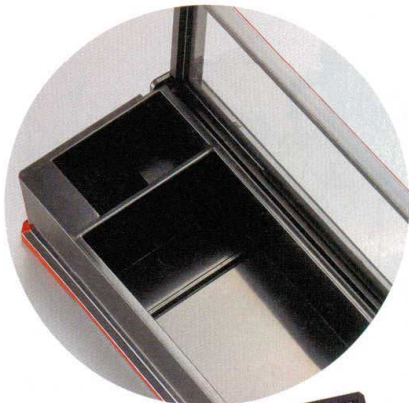

Catalogue No.  
20446-952

**PAT 箸箱・クリーンフード 952**  
アイデア満載！使いやすさにこだわりました。

内部が段付きになっていて、箸が取りやすくなっています。

新製品 24cmの箸が入ります

※クリーンフード Aタイプ対応 **10-952-1** A 24cm 地木目箸箱  
O-6-57 黒瀾朱(楊枝入付)  
¥3,800 (31.3×10.3×7.1) 梱40

※クリーンフード Aタイプ対応 **10-952-2** A 24cm 地木目箸箱  
O-6-58 溜(楊枝入付)  
¥3,800 (31.3×10.3×7.1) 梱40

※クリーンフード Aタイプ対応 **10-952-3** A 23.5cm 箸箱  
O-6-21 黒瀾朱(楊枝入付)  
¥3,750 (30.5×10.2×7) 梱40

※クリーンフード Aタイプ対応 **10-952-4** A 23.5cm 箸箱  
O-6-22 新溜(楊枝入付)  
¥3,750 (30.5×10.2×7) 梱40

※クリーンフード Bタイプ対応 **10-952-5** A 24cm 箸箱  
O-6-21-A 黒瀾朱(楊枝入付)  
¥3,750 (30.5×10.2×7) 梱40

※クリーンフード Bタイプ対応 **10-952-6** A 24cm 箸箱  
O-6-22-A 新溜(楊枝入付)  
¥3,750 (30.5×10.2×7) 梱40

クリーンフード クリーンフードを付けることにより、箸や楊子の先端に触れぬ様ガードいたしますので、衛生的です。