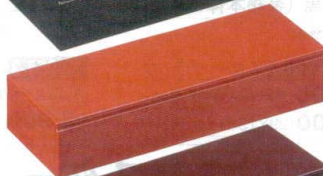

### 千筋箸箱

ニーズに対応コンパクトタイプ。  
23cmの箸が入ります。

**10-955-1** O-7-7  
A 千筋箸箱 黒  
¥1,900 (24.8×8.7×5.2)

**10-955-2** O-7-8  
A 千筋箸箱 朱  
¥1,900 (24.8×8.7×5.2)

**10-955-3** O-7-9  
A 千筋箸箱 新溜塗  
¥2,250 (24.8×8.7×5.2)

内寸 23.8cm

## サーバーレスト

箸及びフォーク、ナイフ入れにも適しています。  
内側表面がシボ付になっていますので、汚れ、傷がつきにくくなっております。

内寸 24.7cm

**10-955-4** H-40-24  
A 段付サーバーレスト 黒  
¥900 (25.2×7.4×3.4)

PAT

**10-955-5** H-40-20  
A 段付サーバーレスト ブラウン  
¥950 (25.2×7.4×3.4)