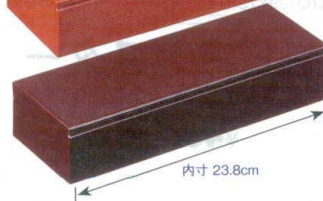

### 千筋箸箱

ニーズに対応コンパクトタイプ。  
23cmの箸が入ります。

**10-955-1** O-7-7  
A 千筋箸箱 黒  
¥1,900 (24.8×8.7×5.2)

**10-955-2** O-7-8  
A 千筋箸箱 朱  
¥1,900 (24.8×8.7×5.2)

**10-955-3** O-7-9  
A 千筋箸箱 新溜塗  
¥2,250 (24.8×8.7×5.2)

内寸 23.8cm

## サーバーレスト

箸及びフォーク、ナイフ入れにも適しています。  
内側表面がシボ付になっていますので、汚れ、傷がつきにくくなっております。

内寸 24.7cm

**10-955-4** H-40-24  
A 段付サーバーレスト 黒  
¥900 (25.2×7.4×3.4)

PAT

**10-955-5** H-40-20  
A 段付サーバーレスト ブラウン  
¥950 (25.2×7.4×3.4)