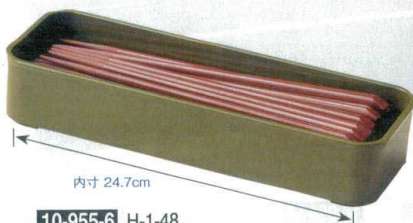

## サーバーレスト

箸及びフォーク、ナイフ入れにも適しています。  
内側表面がシボ付になっていますので、汚れ、傷がつきにくくなっております。

内寸 24.7cm

**10-955-4** H-40-24  
A 段付サーバーレスト 黒  
¥900 (25.2×7.4×3.4)

PAT

**10-955-5** H-40-20  
A 段付サーバーレスト ブラウン  
¥950 (25.2×7.4×3.4)

PAT

スタッキング  
OK

側面の断面図

箸

内寸 24.7cm

**10-955-6** H-1-48  
A サーバーレスト グリーン  
¥750 (25.5×8.9×4.7) 梱80

**10-955-7** H-1-49  
A サーバーレスト マロン  
¥750 (25.5×8.9×4.7) 梱80

**10-955-8** H-1-50  
A サーバーレスト 茶パール  
¥1,100 (25.5×8.9×4.7) 梱80

側面の断面図

**10-955-9** H-1-51  
A サーバーレスト 白木  
¥1,300 (25.5×8.9×4.7) 梱80

**10-955-10** H-1-52  
A サーバーレスト 花梨  
¥1,650 (25.5×8.9×4.7) 梱80