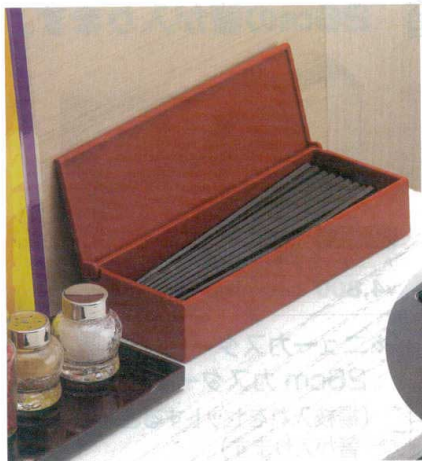

### 千筋箸箱

ニーズに対応コンパクトタイプ。  
23cmの箸が入ります。

**10-955-1** O-7-7  
A 千筋箸箱 黒  
¥1,900 (24.8×8.7×5.2)

**10-955-2** O-7-8  
A 千筋箸箱 朱  
¥1,900 (24.8×8.7×5.2)

**10-955-3** O-7-9  
A 千筋箸箱 新溜塗  
¥2,250 (24.8×8.7×5.2)

内寸 23.8cm

## サーバーレスト

箸及びフォーク、ナイフ入れにも適しています。  
内側表面がシボ付になっていますので、汚れ、傷がつきにくくなっております。

内寸 24.7cm

**10-955-4** H-40-24  
A 段付サーバーレスト 黒  
¥900 (25.2×7.4×3.4)

PAT

**10-955-5** H-40-20  
A 段付サーバーレスト ブラウン  
¥950 (25.2×7.4×3.4)