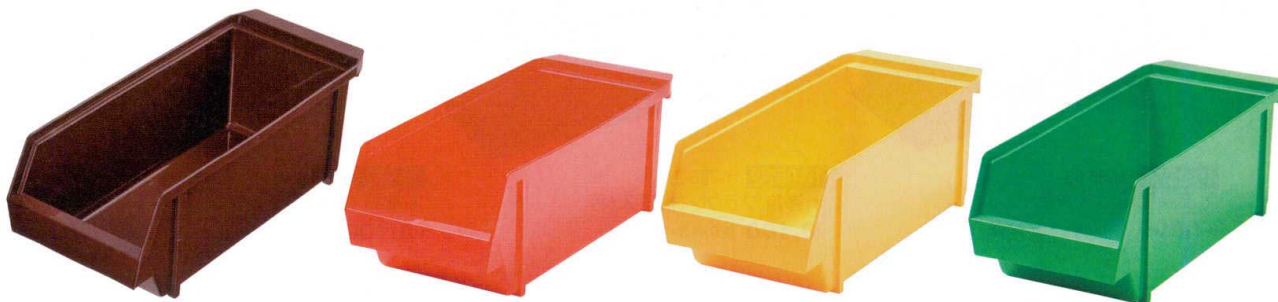

Catalogue No.
20446-956

オーガナイザー・S字型パーティション **PAT**・樹脂バスケット **956**

オーガナイザー ※食器洗浄機対応

10-956-1 **P.P.** オーガナイザーボックス
H-94-4 ブラウン
¥1,500 (14.2×1.9)

10-956-2 **P.P.** オーガナイザーボックス
H-94-5 レッド
¥1,500 (14.2×1.9)

10-956-3 **P.P.** オーガナイザーボックス
H-94-6 イエロー
¥1,500 (14.2×1.9)

10-956-4 **P.P.** オーガナイザーボックス
H-94-7 グリーン
¥1,500 (14.2×1.9)