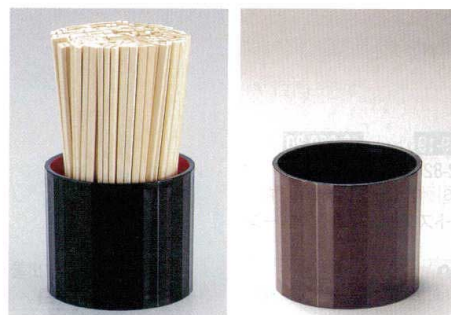

Catalogue No.
20446-958

箸立て **958**

楊枝入れ付箸立

楊枝入れと一体型で扱いやすい。省スペース。PAT.P

10-958-1 O-7-10
TA 楊枝入れ付箸立 黒塗
¥2,700 (11.7×9.6×13.3)

10-958-2 O-7-11
TA 楊枝入れ付箸立 溜塗
¥2,900 (11.7×9.6×13.3)

10-958-3 O-7-12
TA 楊枝入れ付箸立 白木塗
¥3,200 (11.7×9.6×13.3)

10-958-4 A 八角木目はし立て 黒天朱
O-2-9 (中) ¥1,100 (7.5×7.5×12.8) 柵100
1-514-9 (大) ¥1,200 (9×8.3×13.2) 柵80

10-958-5 A 八角木目はし立て ワインパール天朱
O-4-1 (中) ¥1,300 (7.5×7.5×12.8) 柵100
1-514-10 (大) ¥1,350 (9×8.3×13.2) 柵80

10-958-6 H-94-48
A 雅箸立て 黒
¥1,500 (8.8φ×15.6) 柵60

10-958-7 A 元禄はし立て
1-514-11 黒内朱 ¥1,700 (11.9φ×10.4) 柵60
O-4-2 新溜 ¥1,850 (11.9φ×10.4) 柵60

10-958-8 A 竹型はし立て
O-3-98 黒天朱 ¥1,150 (8φ×11.8) 柵80
O-3-99 新溜 ¥1,250 (8φ×11.8) 柵80

箸

10-958-9 K-101-16-7
M WK-10 スタンド(黒)
¥1,130 (8.3φ×11.5) 柵100