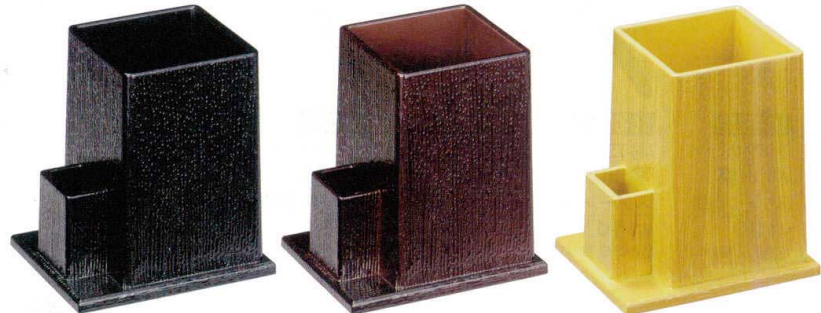

Catalogue No.
20446-958

箸立て **958**

楊枝入れ付箸立

楊枝入れと一体型で扱いやすい。省スペース。PAT.P

10-958-1 O-7-10
TA 楊枝入れ付箸立 黒塗
¥2,700 (11.7×9.6×13.3)

10-958-2 O-7-11
TA 楊枝入れ付箸立 溜塗
¥2,900 (11.7×9.6×13.3)

10-958-3 O-7-12
TA 楊枝入れ付箸立 白木塗
¥3,200 (11.7×9.6×13.3)

10-958-4 A 八角木目はし立て 黒天朱
O-2-9 (中) ¥1,100 (7.5×7.5×12.8) 柵100
1-514-9 (大) ¥1,200 (9×8.3×13.2) 柵80

10-958-5 A 八角木目はし立て ワインパール天朱
O-4-1 (中) ¥1,300 (7.5×7.5×12.8) 柵100
1-514-10 (大) ¥1,350 (9×8.3×13.2) 柵80

10-958-6 H-94-48
A 雅箸立て 黒
¥1,500 (8.8φ×15.6) 柵60

10-958-7 A 元禄はし立て
1-514-11 黒内朱 ¥1,700 (11.9φ×10.4) 柵60
O-4-2 新溜 ¥1,850 (11.9φ×10.4) 柵60

10-958-8 A 竹型はし立て
O-3-98 黒天朱 ¥1,150 (8φ×11.8) 柵80
O-3-99 新溜 ¥1,250 (8φ×11.8) 柵80

箸

10-958-9 K-101-16-7
M WK-10 スタンド(黒)
¥1,130 (8.3φ×11.5) 柵100