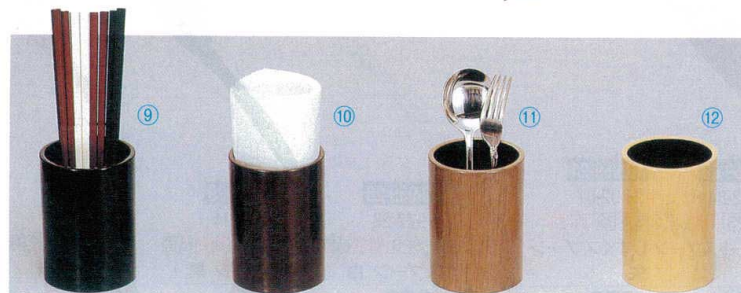

10-958-4 A 八角木目はし立て 黒天朱
O-2-9 (中) ¥1,100 (7.5×7.5×12.8) 柵100
1-514-9 (大) ¥1,200 (9×8.3×13.2) 柵80

10-958-5 A 八角木目はし立て ワインパール天朱
O-4-1 (中) ¥1,300 (7.5×7.5×12.8) 柵100
1-514-10 (大) ¥1,350 (9×8.3×13.2) 柵80

10-958-6 H-94-48
A 雅箸立て 黒
¥1,500 (8.8φ×15.6) 柵60

10-958-7 A 元禄はし立て
1-514-11 黒内朱 ¥1,700 (11.9φ×10.4) 柵60
O-4-2 新溜 ¥1,850 (11.9φ×10.4) 柵60

10-958-8 A 竹型はし立て
O-3-98 黒天朱 ¥1,150 (8φ×11.8) 柵80
O-3-99 新溜 ¥1,250 (8φ×11.8) 柵80

箸

10-958-9 K-101-16-7
M WK-10 スタンド(黒)
¥1,130 (8.3φ×11.5) 柵100