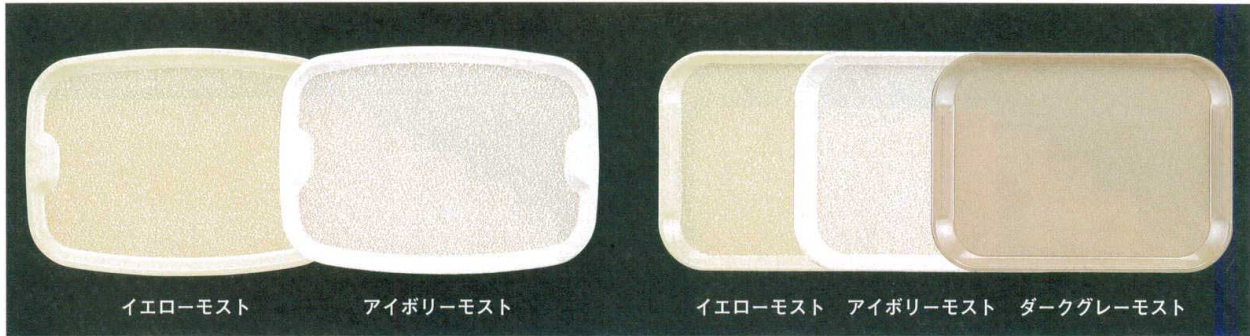

Catalogue No.  
20446-96

**耐熱 FRP ノンスリップトレイ 96**

お  
盆

イエローモスト

アイボリーモスト

イエローモスト アイボリーモスト ダークグレーモスト

**10-96-1** FRP (OK-94N) 小判トレイ ノンスリップ加工  
1-95-1 (イエローモスト・アイボリーモスト)  
¥2,850 (37.1×26.7×1.5) 梱50

**10-96-2** FRP (Z-100N) 長角トレイ ノンスリップ加工  
1-95-2 (イエローモスト・アイボリーモスト・ダークグレーモスト)  
¥2,850 (36.9×27×1.6) 梱50

イエローモスト アイボリーモスト ダークグレーモスト

イエローモスト アイボリーモスト ダークグレーモスト

**10-96-3** FRP (Z-450N) 長角トレイ ノンスリップ加工  
1-95-3 (イエローモスト・アイボリーモスト・ダークグレーモスト)  
¥3,900 (45×33×2) 梱30

**10-96-4** FRP (Z-480N) 長角トレイ ノンスリップ加工  
1-95-4 (イエローモスト・アイボリーモスト・ダークグレーモスト)  
¥4,300 (48×35.9×2.1) 梱30