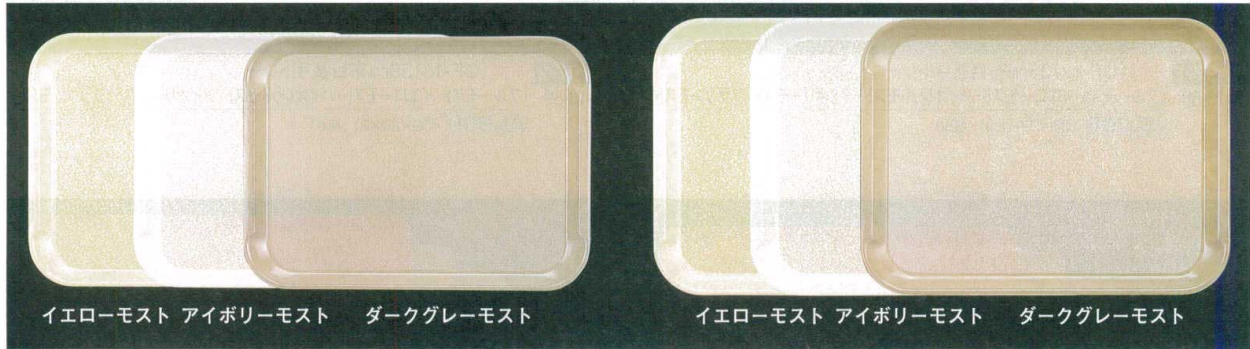

Catalogue No.  
20446-96

**耐熱 FRP ノンスリップトレイ 96**

お  
盆

イエローモスト

アイボリーモスト

イエローモスト アイボリーモスト ダークグレーモスト

**10-96-1** FRP (OK-94N) 小判トレイ ノンスリップ加工  
1-95-1 (イエローモスト・アイボリーモスト)  
¥2,850 (37.1×26.7×1.5) 梱50

**10-96-2** FRP (Z-100N) 長角トレイ ノンスリップ加工  
1-95-2 (イエローモスト・アイボリーモスト・ダークグレーモスト)  
¥2,850 (36.9×27×1.6) 梱50