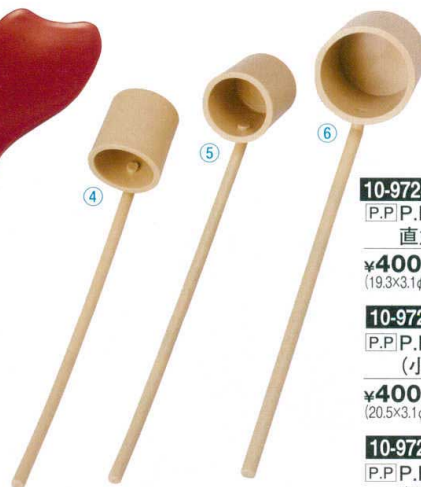

Catalogue No.
20446-972

お玉・スプーン・P.P杓子・ガラ入 **972**

TAマークは 洗浄機使用 OK!

10-972-1 H-1-27
TAビッグスプーン 黒柄赤
¥950 (21×6.2) 梱300

10-972-2 H-1-28
TAビッグフォーク 黒柄赤
¥950 (20.7×6.2) 梱300

10-972-3 1-772-32
ACサーバーヘルパー 朱セット
¥1,100 (25.3×5.9) 梱100

10-972-4 H-69-57
P.P.P.P杓子
直角型ベージュ

¥400 (19.3×3.1φ×柄の長さ17.3・容量17cc)

10-972-5 H-69-58
P.P.P.P杓子
(小)ベージュ

¥400 (20.5×3.1φ×柄の長さ17.1・容量17cc)

10-972-6 H-69-59
P.P.P.P杓子
(大)ベージュ

¥500 (22×4.3φ×柄の長さ17.6・容量48cc)

ガラ入れ