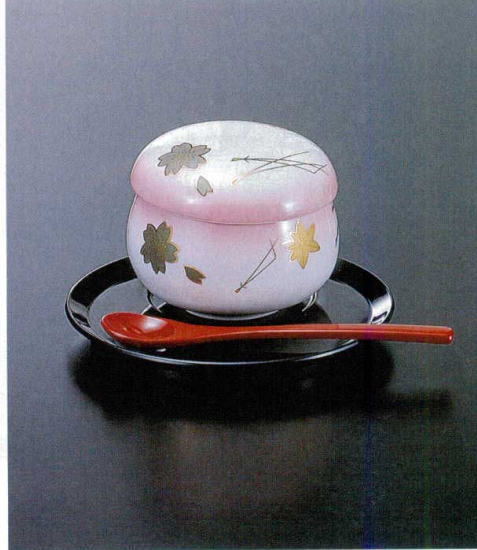

Catalogue No.

20446-982

茶托・茶碗蒸し台・コースター **1982**

限定品 海外生産の為、在庫を確認の上ご注文ください。

H・卓上小物