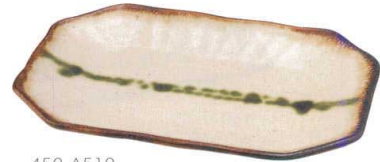

431-0099  
赤志野 八角串皿  
19×11.2×2cm  
750円

430-0099  
黒結晶 八角串皿  
19×11.2×2cm  
750円

❖ 八角型多用皿

432-A510  
白玉粉引 八角型多用皿  
24×15.5×2.8cm  
1,300円

048-A510  
柚子黒天目 八角型多用皿  
24×15.5×2.8cm  
1,300円

447-A510  
蒼月 八角型多用皿  
24×15.5×2.8cm  
1,260円

458-A510  
藤次郎 八角型多用皿  
24×15.5×2.8cm  
1,260円

450-A510  
さわらび 八角型多用皿  
24×15.5×2.8cm  
1,260円

431-A510  
赤志野 八角多用皿  
24×14.5×2.8cm  
1,400円

430-A510  
黒結晶 八角多用皿  
24×14.5×2.8cm  
1,400円

和の  
いっぴん

串皿  
/  
焼き物皿