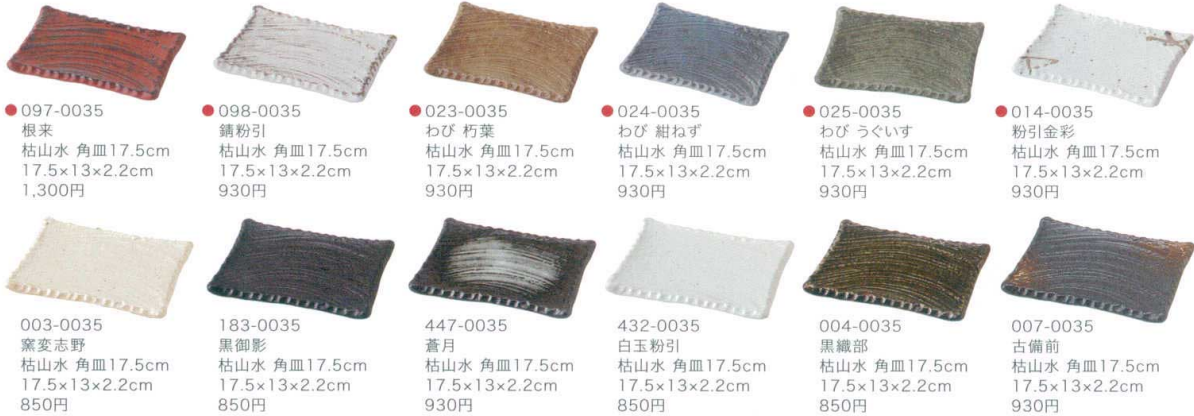

Catalogue No.
20453-69

枯山水 かれさんすい **磁器** 手造りの重厚感を感じさせるシリーズ。刺身や串揚げ、海鮮盛り、高級焼肉まで多彩にイメージが広がります。

❖ 角皿17.5cm

❖ 角皿26cm・31cm・37cm