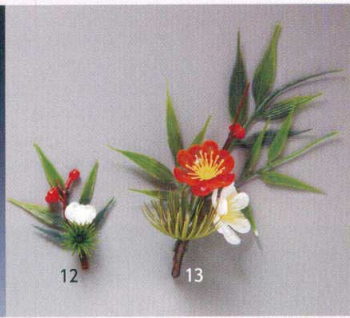

※材質：プラスチック

花餅飾り寿付(100ヶ入)

17-250-08 (25889) 約5×L12cm	3,400円 (1ヶ当り34円)
-------------------------------	------------------

※材質：プラスチック

松竹梅飾り(200ヶ入)

17-250-09 (25917) 約6×L10.3cm ※材質：プラスチック	3,900円 (1ヶ当り19.5円)
--	--------------------

新松竹梅飾り(200ヶ入)

17-250-10 (25919) 約6×L10cm ※材質：プラスチック	4,100円 (1ヶ当り20.5円)
--	--------------------

寿付松竹梅飾り(200ヶ入)

17-250-11 (25918) 約6×L12.3cm ※材質：プラスチック	4,800円 (1ヶ当り24円)
--	------------------

プチ松竹梅・プラ(200ヶ入)