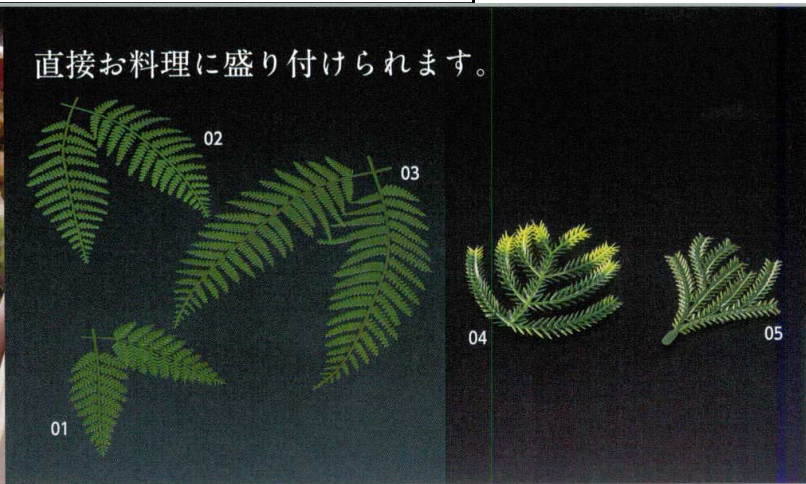

Catalogue No.
20454-250

樹脂飾り

直接お料理に盛り付けられます。

ウラジロ飾り(100ヶ入)

17-250-01 (26053) 小 約8.5×L11cm	1,500円 (1ヶ当り15円)
17-250-02 (26054) 中 約13×L16cm	1,900円 (1ヶ当り19円)
17-250-03 (26055) 大 約16×L22cm	2,750円 (1ヶ当り27.5円)

※材質：プラスチック