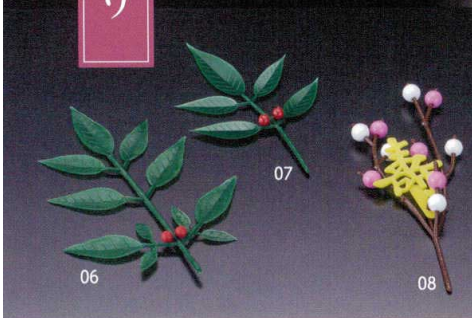

Catalogue No.
20454-250

樹脂飾り

直接お料理に盛り付けられます。

ウラジロ飾り(100ヶ入)

17-250-01 (26053) 小 約8.5×L11cm	1,500円 (1ヶ当り15円)
17-250-02 (26054) 中 約13×L16cm	1,900円 (1ヶ当り19円)
17-250-03 (26055) 大 約16×L22cm	2,750円 (1ヶ当り27.5円)

※材質：プラスチック

たちかずら飾り(200ヶ入)

17-250-04 (25888) 大 約6.5×L6.5cm	4,400円 (1ヶ当り22円)
17-250-05 (26117) 小 約5×L6.5cm	3,500円 (1ヶ当り17.5円)

250
演出小物
樹脂飾り・風呂敷

飾り南天

17-250-06 (25886) 大(100ヶ入) 約8×L11.5cm	1,000円 (1ヶ当り10円)
17-250-07 (25887) 小(200ヶ入) 約6.5×L9.5cm	1,450円 (1ヶ当り7.25円)

※材質：プラスチック

花餅飾り寿付(100ヶ入)

17-250-08 (25889) 約5×L12cm	3,400円 (1ヶ当り34円)
-------------------------------	------------------

※材質：プラスチック

松竹梅飾り(200ヶ入)

17-250-09 (25917) 約6×L10.3cm ※材質：プラスチック	3,900円 (1ヶ当り19.5円)
--	--------------------

重箱包み 絞り柄(グリーン)(20枚入)

17-250-18 (25909) 75cm 約75×75cm	2,400円 (1枚当り120円)
17-250-19 (25910) 90cm 約90×90cm	3,250円 (1枚当り162.5円)

※使い切りの"20枚入"仕様です。大口使用には"200枚入"もご準備いたします。 *写真は7寸3段を90cmで包んでいます。

演出小物
231-262
紙製品
263-334
卓上用品
335-362
什器・備品
363-438
サイン
439-460
浴場用品
461-467
説明・注意
468-470
品名検索
471-480
番号検索
481-490