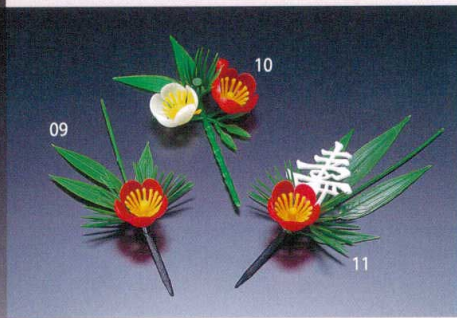

たちかずら飾り(200ヶ入)

17-250-04 (25888) 大 約6.5×L6.5cm	4,400円 (1ヶ当り22円)
17-250-05 (26117) 小 約5×L6.5cm	3,500円 (1ヶ当り17.5円)

250
演出小物
樹脂飾り・風呂敷

飾り南天

17-250-06 (25886) 大(100ヶ入) 約8×L11.5cm	1,000円 (1ヶ当り10円)
17-250-07 (25887) 小(200ヶ入) 約6.5×L9.5cm	1,450円 (1ヶ当り7.25円)

※材質：プラスチック

花餅飾り寿付(100ヶ入)

17-250-08 (25889) 約5×L12cm	3,400円 (1ヶ当り34円)
-------------------------------	------------------

※材質：プラスチック

松竹梅飾り(200ヶ入)

17-250-09 (25917) 約6×L10.3cm ※材質：プラスチック	3,900円 (1ヶ当り19.5円)
--	--------------------

新松竹梅飾り(200ヶ入)

17-250-10 (25919) 約6×L10cm ※材質：プラスチック	4,100円 (1ヶ当り20.5円)
--	--------------------

寿付松竹梅飾り(200ヶ入)

17-250-11 (25918) 約6×L12.3cm ※材質：プラスチック	4,800円 (1ヶ当り24円)
--	------------------

プチ松竹梅・プラ(200ヶ入)