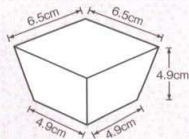

Catalogue No.
20454-312

おもてなし飾り

友禅玉手箱(蓋付)

- サイズ 約6.5×6.5(底4.9×4.9)×H4.9cm
- 50個入 9,500円(1個当り190円)
- 友禅和紙を小箱にしました。
- 硝子や陶器の珍珠入を包む箱です。
- 使用可能な珍珠入サイズは、箱図をご確認ください。

蓋を開ける楽しみが
おもてなしの心を伝えます。
内張りには「金紙」を
使用しております。