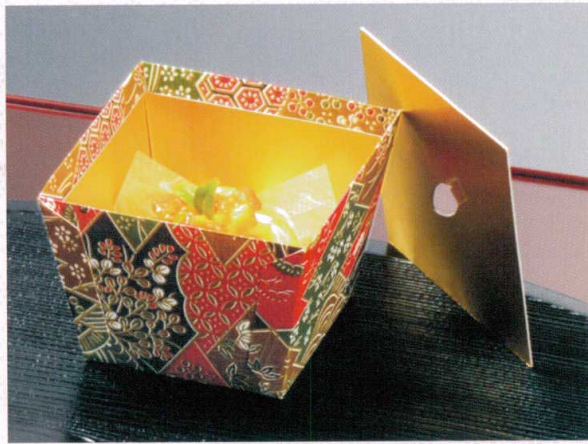

Catalogue No.
20454-312

おもてなし飾り

友禅玉手箱(蓋付)

- サイズ 約6.5×6.5(底4.9×4.9)×H4.9cm
- 50個入 9,500円(1個当り190円)
- 友禅和紙を小箱にしました。
- 硝子や陶器の珍珠入を包む箱です。
- 使用可能な珍珠入サイズは、箱図をご確認ください。

蓋を開ける楽しみが
おもてなしの心を伝えます。
内張りには「金紙」を
使用しております。

17-312-01 (66616) 雅・黒

17-312-02 (66615) 雅・紫

17-312-03 (66614) 赤絵・赤

蓋の裏を使用した場合

ご注意 内箱(金紙)に、直接お料理を盛り付けることはできません。必ず、容器をご使用ください。(両面OP珍珠入・ミニ(17-315-01~08)が最適です。)

花舞・耐油天紙

耐油・和紙の小舟

- 100枚入
- 耐油天紙を使用し小舟にしました。
- 広げるだけで簡単にご使用いただけ、お料理に情趣溢れた演出を加えます。
- ◆耐油・無蛍光奉書和紙を使用しております。