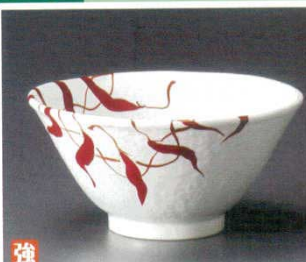

408 組井 Bowl set

大鉢

盛鉢
楕円盛鉢

刺身
向付

小高台
小鉢

珍味
松花堂

小蓋向
内菓子碗

串血
大血統物
仕切血

天角
取血
小和血

箸置
酒器
卓上小物

そば用品
めん血
めん鉢

飯器
茶碗

土瓶
急須
湯呑

和陶
オーブン

強

408-01-084 **4,600円**
志野ぶちとうがらし6.5反井 (19.2×9.5cm)
408-02-084 **3,650円**
志野ぶちとうがらし5.8反井 (17.3×8.5cm)
408-03-084 **3,000円**
志野ぶちとうがらし5.0反井 (15×8cm)