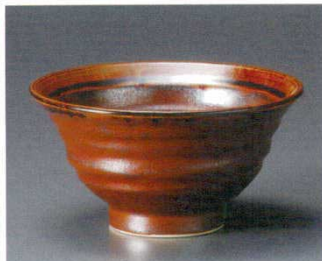

408-28-564 **3,100円**
ア×釉流し6.0井 (18.8×10.2cm)
408-29-564 **2,400円**
ア×釉流し5.5井 (17×9.2cm)
408-30-564 **1,900円**
ア×釉流し5.0井 (15×8.3cm)