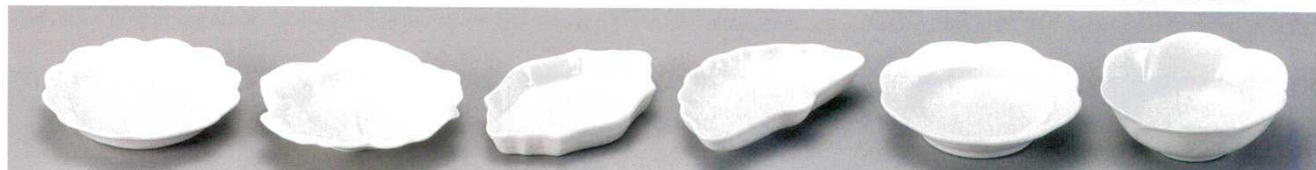

Catalogue No.
20469-735

Western-style ware **洋陶単品 735**

735-01-684 1,440円 両手バスケット (15.2×8.4×4cm)	735-02-684 1,580円 ミツ手ジャム入 (11.5×8×3.5cm)	735-03-684 1,070円 片手トレイ (14.3×11×1.8cm)	735-04-684 960円 両手付ミニトレイ (15.7×9×2.4cm)	735-05-684 700円 ペンタゴンナッピー (11.3×2.8cm)	735-06-684 700円 リーフ小皿 (13.5×11.2×2.5cm)
--	--	---	---	--	---