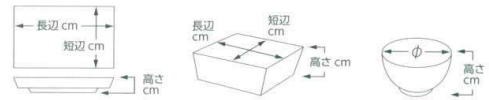

Catalogue No.  
20470-184

**184**

**松花堂**

Box with Partitions and Lid

割身					
向付					
中鉢					
小鉢	<b>強化</b>	<b>強化</b>			
小付	184-101-700 <b>1,550円</b> 赤絵すだれ角折型皿 (10.8×10.8×3.2) 516710371	184-102-740 <b>1,520円</b> 赤絵網角折皿 (10.8×10.8×3.2) 516710477	184-103-340 <b>1,120円</b> ピンクー珍ラスター方上り皿 (11.2×11.2×3.5) 616910434	184-104-300 <b>1,000円</b> 柿袖福四方皿(中) (11.5×11.5×2.6) 516720430	184-105-350 <b>1,400円</b> グリーン吹き測金四方皿(中) (11.3×11.3×2.5) 817450435
珍味					
前菜皿					
付出皿					
焼物皿					
天皿	184-201-740 <b>1,150円</b> 金彩吹織部正角皿 (11×11×2.3) 516710274	184-202-340 <b>980円</b> 青白磁四方皿(松花堂) (11×11×3) 516740234	184-203-260 <b>850円</b> プラチナリムトレーS (11×11×2) 918460126	184-204-050 <b>1,150円</b> 吹墨四方上り皿 (11.2×11.2×3) 516720305	184-205-350 <b>1,400円</b> 風船四方皿(中) (11.5×11.5×2) 716810235
香水					
蓋物					<b>NEW</b>
蒸籠 土瓶蒸し					<b>陶</b>
松花堂					
小皿	184-301-350 <b>1,180円</b> ラスター市松3.6角皿(赤) (11×11×2) 817430135	184-302-250 <b>850円</b> 正角市松皿 黄釉 (11×11×2) 918450525	184-303-250 <b>850円</b> 正角市松皿 ビードロ流し (11×11×4) 918450425	184-304-250 <b>850円</b> 正角市松皿 青白磁 (11×11×3) 918450325	184-305-740 <b>900円</b> 市松模様角皿(小) (10.3×10.3×1.2) 1018430574
和皿					
多用皿					
多用鉢					
盛込鉢					
盛込皿					
酒器	184-401-050 <b>1,000円</b> 花やなぎ角皿 (11.2×11.2×1.7) 516730505	184-402-470 <b>950円</b> 花ひらり角皿 (11.2×11.2×1.6) 516730147	184-403-470 <b>950円</b> 夢風船角皿 (11.2×11.2×1.8) 516720547	184-404-470 <b>950円</b> 桜角皿 (11.2×11.2×1.6) 516730247	184-405-050 <b>1,030円</b> 朱巻井桁角折皿 (11.2×11.2×1.7) 817430205
フリー カップ					
そば用品					
バスタブ めん皿					
井 多用井					
茶漬碗 飯碗	184-501-050 <b>1,000円</b> 花唐草角皿 (11.2×11.2×1.7) 516730405	184-502-610 <b>740円</b> 吹墨 隅押 正角皿 (11.5×11.5×2) 817450261	184-503-100 <b>780円</b> トルコ平皿 (11×11) 516750210	184-504-600 <b>760円</b> 白磁10cm陶板 (9.9×9.9) 616950560	184-505-340 <b>890円</b> 白マット染付線角小皿 (11.3×11.2×2) 918440534
土瓶 ポット 急須					
湯呑 千葉					
カスター 菓子小鉢					
箸置					
レンジ スプーン					
灰皿	184-601-350 <b>840円</b> 吹き松葉瓦皿 (10.5×10.5×2) 716850235	<b>陶</b> 184-602-470 <b>850円</b> 桜志野正角皿 (10.5×10.5×1.8) 516750147	184-603-300 <b>580円</b> 青地笹影角皿 (11.2×11.2×1.3) 516750530	<b>陶</b> 184-604-740 <b>820円</b> 黒化粧一珍角折型皿 (11.2×11.2×3.2) 817460374	<b>陶</b> 184-605-600 <b>590円</b> 灰釉コス四方取皿(小) (11×11×2.5) 516950260