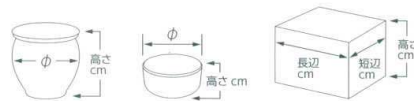

Catalogue No.
20470-420

420

卓上小物
Small Articles on the Table

420-101-510 1,930円 5.0蓋物黄瀬戸 (13.5×13) 539330151	420-102-510 1,320円 4.0蓋物黄瀬戸 (11×11) 539330251	420-103-510 1,100円 3.0蓋物黄瀬戸 (10×10) 539330351	420-104-510 880円 2.0蓋物黄瀬戸 (8.5×8.5) 539330451	420-105-510 700円 1.0蓋物黄瀬戸 (7.5×7.5) 539330551	420-106-570 1,350円 錦十草 蓋物 (9×6.2) 838940857
--	--	--	--	--	--

420-301-510 1,080円 黒灰袖力メ(L) (14×12.8) 1042030151	420-302-510 810円 黒灰袖力メ(M) (10.5×10) 1042030251	420-303-510 450円 黒灰袖力メ(S) (8.5×8) 1042030351	420-304-510 300円 黒灰袖力メ(SS) (6.8×6.8) 1042030451	420-305-020 700円 わさび辛子入 (5.8×4.2) 941630602
---	---	---	--	--