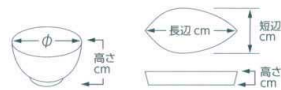

Catalogue No.
20470-50

050 小鉢(高台)9~14cm
Small Sized Bowl (Footed)

割身					
向付					
中鉢					
小鉢					
小付	50-101-350 3,500円 ガラスリ釉高台小鉢 (11.8×6.8) 505430235	50-102-050 3,200円 粉引ソワールガラス高台鉢 (9.2×9.3) 604920305	50-103-050 2,900円 赤絵高浜小付 (11.2×9.5×9.5) 604810205	50-104-050 2,500円 黒釉高浜小付 (11.2×9.5×9.5) 604910105	50-105-050 2,750円 緑交趾笹抜小鉢 (13.6×5.7) 505530205
珍味					
前菜皿					
付出皿					
焼物皿					
天皿	50-201-470 1,850円 花万座梅型高台小鉢(小) (9×6.3) 904820147	50-202-340 2,780円 緑彩釉4.0高台皿 (12×5.5) 505530134	50-203-050 2,550円 赤彩交趾高台4.4小鉢 (13.2×7.5) 703840105	50-204-780 2,430円 二色吹高台小鉢 (11.3×8) 804230178	50-205-300 2,450円 万暦高台4.0小鉢(12.2×7.3) 505640130 50-206-300 2,100円 万暦高台3.3小鉢(10×7) 505640230
香水					
蓋物					
蒸籠 土瓶蓋し					
松花堂					
小皿	50-301-070 2,200円 銀彩高台小鉢 (11.5×7) 505710107	50-302-510 2,370円 風船高台皿 (12.3×6) 505630451	50-303-510 2,150円 ピンク吹ラスターミツ押高台小鉢 (12.5×5.5) 904830251	50-304-350 1,960円 金結晶4.4高台小鉢 (13.2×7.5) 604910335	50-305-260 1,900円 青白磁錐鉢 (12.1×7.8) 804250226
和皿					
多用皿					
多用鉢					
盛込鉢					
盛込皿					
酒鉢	50-401-340 1,630円 ラスターヒワ吹高台4.0小鉢 (12.5×6.5) 505820234	50-402-510 1,680円 白釉プラチナ高台小鉢 (11.8×5.6) 904830351	50-403-340 1,520円 弥七田高台小鉢 (10.4×8.2) 505850334	50-404-700 1,470円 緑彩高台小鉢 (11.7×5.7) 505850171	50-405-330 1,500円 呉須いろは高台3.5鉢 (10.5×7.8) 505910233
フリー カップ					
そば用品					
パスタ皿 めん皿					
井 多用井					
茶酒碗 飯碗	50-501-350 1,280円 金結晶ミツ押高台小鉢 (12.5×5.5) 904730235	50-502-050 1,230円 菊型高台小鉢 黄 (11.5×6.5) 1005050205	50-503-050 1,230円 菊型高台小鉢 白 (11.5×6.5) 1005050305	50-504-050 1,230円 菊型高台小鉢 トルコ (11.5×6.5) 1005050405	50-505-050 1,230円 菊型高台小鉢 ヒワ (11.5×6.5) 1005050505
土瓶 ポット 急須					
湯呑 千茶					
カスター 車上小箱					
蓋置					
レンジ スプーン					
灰皿	50-601-340 1,080円 青花彫高台小鉢 (11.5×6.7) 506250234	50-602-510 1,000円 呉須流し高台小鉢 (11.8×5.6) 904840251	50-603-520 1,000円 銀彩黒唐草高台デザート (12.5×6.3) 904810252	50-604-520 1,000円 トルコマット高台デザート (12.5×6.3) 904840152	50-605-340 2,050円 粉引朱丸紋小鉢 (11×7.5) 505650434