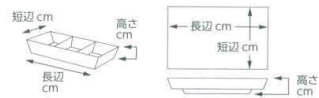

Catalogue No.
20470-520

520 モダンスタイル 仕切プレート
Modern Style Partition Plate

**MODERN
STYLE**

520-101-610 **670円**
フリート 10小皿 アメ (10×10×2.8) 953220161
520-102-610 **780円**
フリート 10小鉢 アメ (10×10×4.5) 953220261

520-103-610 **1,680円**
フリート 2プレート アメ (23.8×13.3×3.4) 953220461