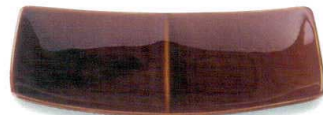

Catalogue No.
20470-520

520 モダンスタイル 仕切プレート
Modern Style Partition Plate

**MODERN
STYLE**

520-101-610 **670円**
フリート 10小皿 アメ (10×10×2.8) 953220161
520-102-610 **780円**
フリート 10小鉢 アメ (10×10×4.5) 953220261

520-103-610 **1,680円**
フリート 2プレート アメ (23.8×13.3×3.4) 953220461

520-104-610 **2,800円**
フリート 4プレート アメ (24×24×3.5) 953220361

520-105-610 **2,240円**
フリート 3プレート アメ (34.9×13.2×3.6) 953220561

モダン
スタイル
洋陶
オープン

白磁
520-201-610 **670円**
フリート 10小皿 白 (10×10×2.8) 953210161
520-202-610 **780円**
フリート 10小鉢 白 (10×10×4.5) 953210261