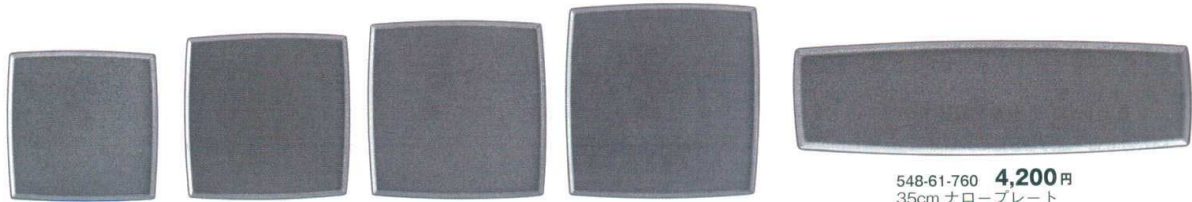

548-12-760 **1,000円** 12cm ボール (φ 12.2 × H4.8) 957001276
 548-13-760 **1,100円** 14cm ボール (φ 14 × H5.4) 957001376
 548-14-760 **1,100円** 14.5cm 浅ボール (φ 14.5 × H3.6) 957001476
 548-15-760 **2,200円** 20cm 浅ボール (φ 20.3 × H4.9) 957001576
 548-16-760 **2,500円** 23.5cm 浅ボール (φ 23.6 × H5.8) 957001676
 548-17-760 **800円** 多用カップ (φ 9.3 × H7・265cc) 957001776

モダンスタイル
洋陶オープン

フィノ クリスタルブラック

フィノ クリスタルブラック

548-51-760 **1,000円** 15.5cm プレート (φ 15.5 × H1.7) 957005176
 548-52-760 **1,200円** 19.5cm プレート (φ 19.8 × H2.1) 957005276
 548-53-760 **1,400円** 22cm プレート (φ 22.2 × H2.5) 957005376
 548-54-760 **1,700円** 24cm プレート (φ 24.3 × H2.8) 957005476
 548-55-760 **2,800円** 26cm プレート (φ 26 × H3.1) 957005576
 548-56-760 **3,300円** 28cm プレート (φ 28.2 × H3.3) 957005676