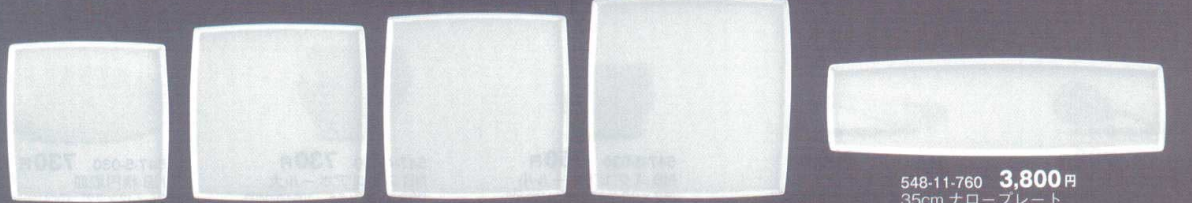

Catalogue No.
20470-548

548 洋陶オープン
Western Tableware (Open Stock)

フィノ ピュアホワイト
白磁

フィノ ピュアホワイト

548-1-760 **900円** 15.5cm プレート (φ 15.7 × H1.8) 957000176
 548-2-760 **1,100円** 19.5cm プレート (φ 19.8 × H2.1) 957000276
 548-3-760 **1,300円** 22cm プレート (φ 22.5 × H2.4) 957000376
 548-4-760 **1,500円** 24cm プレート (φ 24.3 × H2.7) 957000476
 548-5-760 **2,500円** 26cm プレート (φ 26.3 × H2.9) 957000576
 548-6-760 **3,000円** 28cm プレート (φ 27.8 × H3.6) 957000676

548-7-760 **2,500円** 19.5cm スクエアプレート (φ 19.5 × H1) 957000776
 548-8-760 **2,900円** 21.5cm スクエアプレート (φ 21.5 × H1) 957000876
 548-9-760 **3,500円** 23.5cm スクエアプレート (φ 23.5 × H1) 957000976
 548-10-760 **3,800円** 25.5cm スクエアプレート (φ 25.5 × H1) 957001076
 548-11-760 **3,800円** 35cm ナロープレート (35 × 10.1 × H1) 957001176