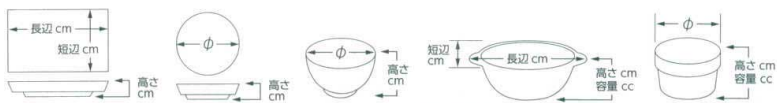

Catalogue No.
20470-624

624

オープン食器(コロレ)
Ovenware (Colore)

- 624-101-510 **1,000円** コロレオレンジスクエアプレート(S) (16.5×16.5×3.1) 661410151
- 624-102-510 **1,800円** コロレオレンジスクエアプレート(M) (19.5×19.5×3.6) 661410251
- 624-103-510 **3,280円** コロレオレンジスクエアプレート(L) (25.8×25.8×3.8) 661410351

- 624-104-510 **1,000円** コロレオレンジオーバルプレート(S) (18.5×15.1×2.8) 661410451
- 624-105-510 **1,800円** コロレオレンジオーバルプレート(M) (22.7×19×3.2) 661410551
- 624-106-510 **3,300円** コロレオレンジオーバルプレート(L) (30.5×25×3.4) 661410651
- 624-107-510 **10,000円** コロレオレンジ41cmオーバルプラター (41.2×29×5.1) 661410751