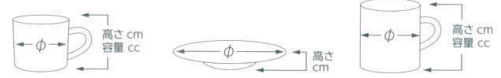

Catalogue No.  
20470-650

**650** 碗皿 & マグ  
Cup and Saucer, Mug

650-101-570 **1,150円** 白うのふウス軽C/S(皿16×12.7) 861230357  
650-102-570 **600円** 白うのふウス軽碗(幅8.3×7.4-220cc) 861230457  
650-103-570 **1,150円** 青地ウス軽C/S(皿16×12.7) 861230557  
650-104-570 **600円** 青地ウス軽碗(幅8.3×7.4-220cc) 861230657  
650-105-570 **1,150円** 黒結晶ウス軽C/S(皿16×12.7) 861230757  
650-106-570 **600円** 黒結晶ウス軽碗(幅8.3×7.4-220cc) 861230857  
650-107-570 **1,080円** 青地刷毛目桜軽C/S(皿16×12.7) 861231157  
650-108-570 **580円** 青地刷毛目桜軽碗(幅8.3×7.4-220cc) 861231257  
650-109-570 **1,080円** 青地刷毛目桜軽C/S(皿16×12.7) 861230957  
650-110-570 **580円** 青地刷毛目桜軽碗(幅8.3×7.4-220cc) 861231057  
650-111-600 **1,090円** 天正黒波瀾反りコーヒ- C/S(皿16×12.7×16) 96530195  
650-112-600 **510円** 天正黒波瀾反りコーヒ-カップ丈(φ17.5×150cc) 96530205