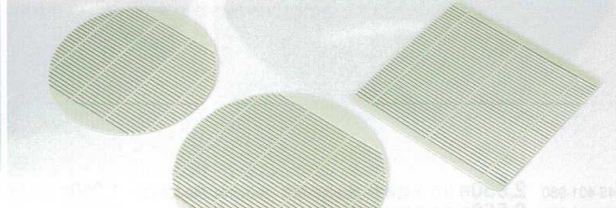

750-506-980 **450円**
PP竹ス φ195
(φ195) 870250698

750-507-980 **450円**
PP竹ス 172×172
(172×172) 870250798

漆器