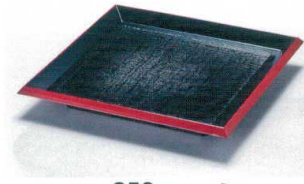

750-201-980 **850円**
布目入角そば皿 黒天朱
(210×210×H30) 767020198
750-202-980 **630円**
布目入角そば皿用竹ス
(172×172) 767020298