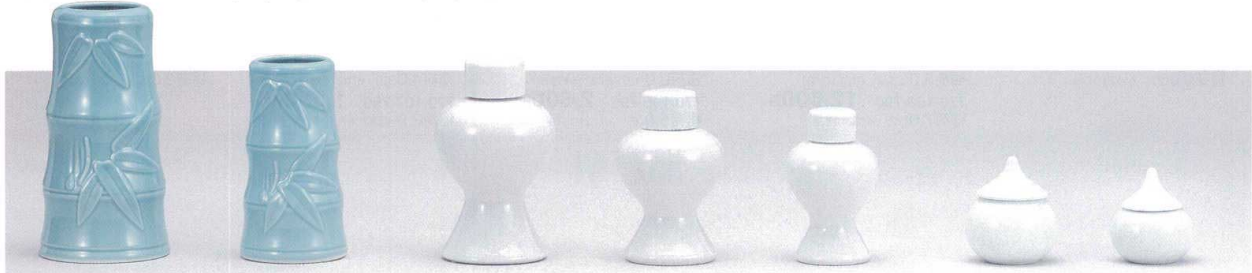

769-201-520 **790円** 青地竹型5.0樽立 (H15) 20入
769-202-520 **530円** 青地竹型4.0樽立 (H12) 30入
769-203-520 **2,400円** 白6.0平次(H18) 6入
769-204-520 **1,600円** 白5.0平次(H16) 8入
769-205-520 **660円** 白4.0平次(H12.7) 20入
769-206-520 **530円** 白3.5平次(H10.5) 20入
769-207-520 **470円** 白3.0平次 (H9.2) 30入
769-208-520 **510円** 白2.0水玉(6.5×7.4) 20入
769-209-520 **480円** 白1.8水玉(5.2×6.6) 25入
769-210-520 **470円** 白1.5水玉 (4.9×6.1) 30入